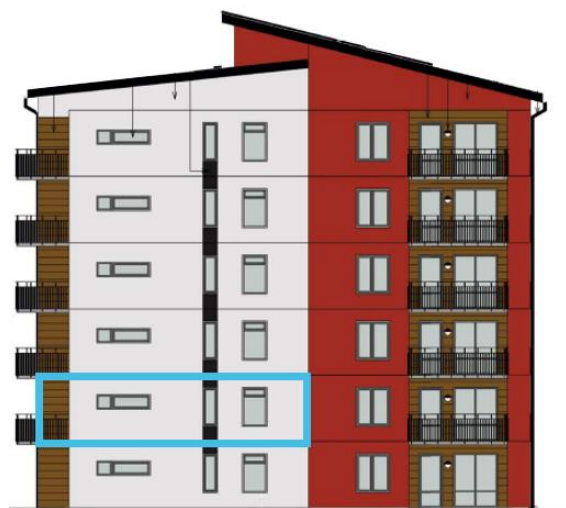

Telestad

Lägenhet 1102

3 RoK

Boarea: 73 m²

Plan: 2

Adress: Apotekare Reinholdsväg 18, 352 55 Växjö

Treorna har fönster i två väderstreck syd/väst eller syd/ost. Samtliga har en generös balkong alternativt egen uteplats. Lägenheterna har både klädkammare och inbyggda garderober.

FASAD MOT ÖSTER