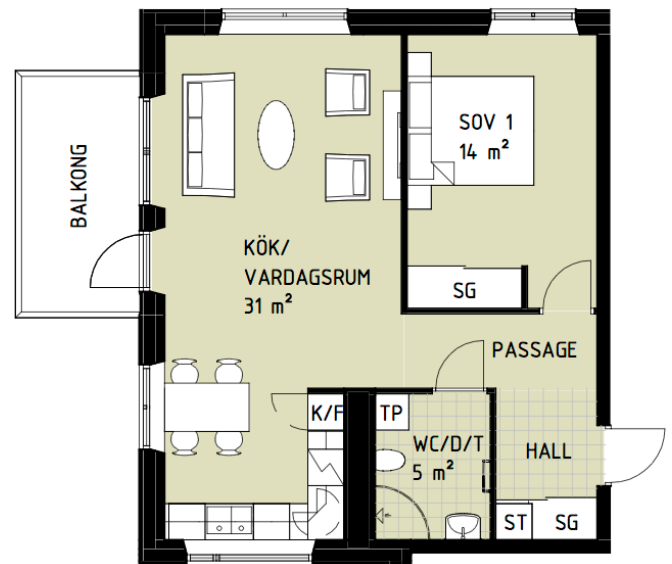

Telestad

Lägenhet 1101

2 RoK

Boarea: 59 m²

Plan: 2

Adress: Apotekare Reinholdsväg 18, 352 55 Växjö

Tvåorna har fönster i tre väderstreck. Samtliga har en generös balkong alternativt egen uteplats. Den effektiva planlösningen gör att lägenheterna är rymliga.

FÖRKLARINGAR

- ST Städskåp
- TP Tvättpelare
- K/F Kyl/frys
- SG Skjutdörrsgarderob
- Spis + ugn
- Parkett
- Klinker