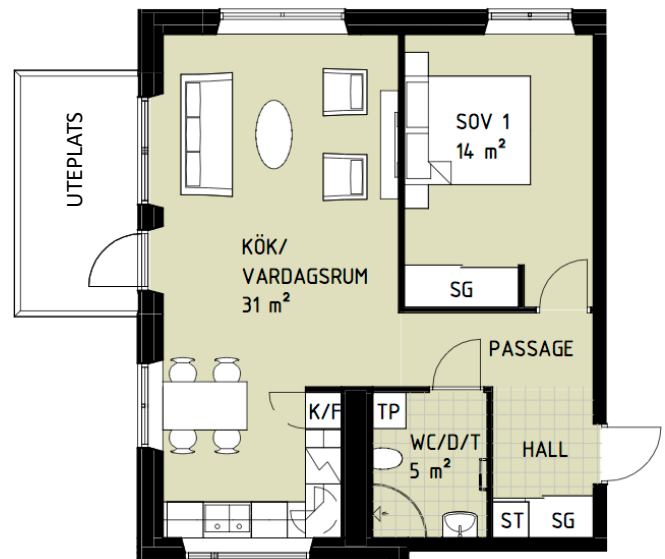

#### 2 RoK

Boarea: 59 m<sup>2</sup>

Plan: 1 (markplan)

Adress: Apotekare Reinholdsväg 18, 352 55 Växjö

Tvåorna har fönster i tre väderstreck. Samtliga har en generös balkong alternativt egen uteplats. Den effektiva planlösningen gör att lägenheterna är rymliga.

#### ORIENTERINGSFIGUR

- Lägenhetens placering i huset

FASAD MOT ÖSTER