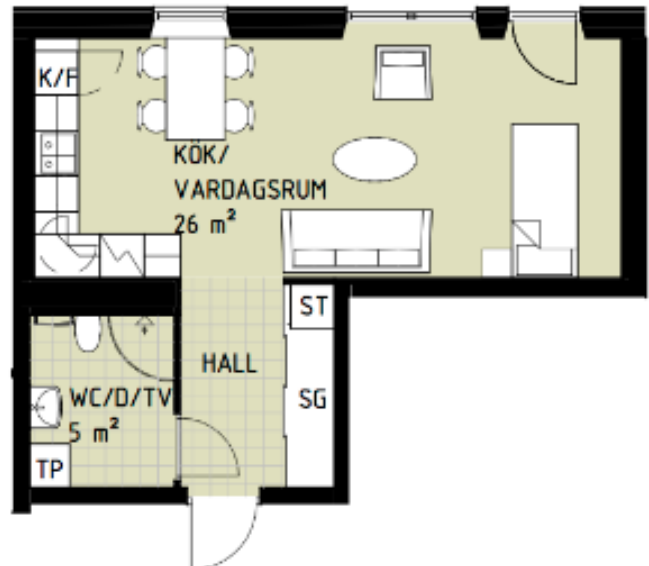

Telestad

Lägenhet 1002

1 RoK

Boarea: 37 m²

Plan: 1 (markplan)

Adress: Apotekare Reinholdsväg 18, 352 55 Växjö

Ettorna vetter mot norr och har fransk balkong. Stora fönster garanterar en ljus och trivsamt lägenhet. Lägenhet 1002 på bottenvåningen har en egen liten uteplats. Lägenheterna är fördelade på två hus som är sex våningar höga.

FÖRKLARINGAR

- ST Städskåp
- TP Tvättpelare
- K/F Kyl/frys
- SG Skjutdörrsgarderob
-  Spis + ugn
-  Parkett
-  Klinker

Reservation för avvikelser kan förekomma

ORIENTERINGSFIGUR

 Lägenhetens placering i huset