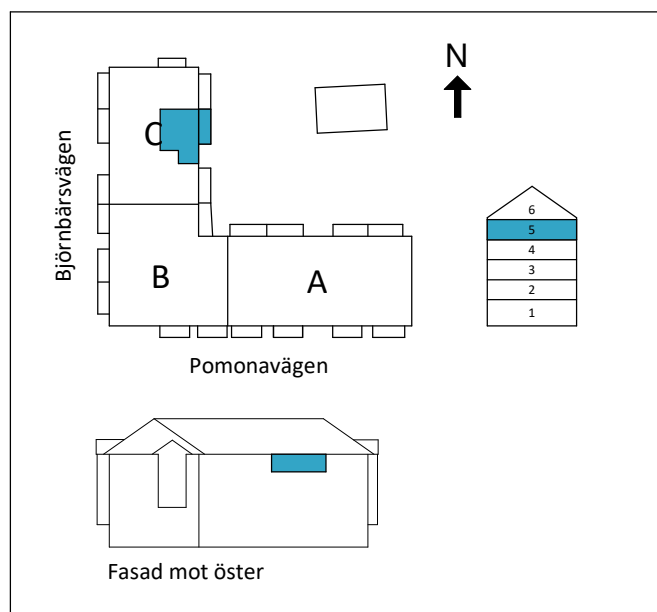

Lägenhet C1406

2 RoK

Boarea: 42,8 m²

Plan: 5

Adress: Pomonavägen 20C lgh 1406

Takhöjd: 2,5 m

FÖRKLARINGAR

- S Platsbyggd sittbänk med klädhängare
- ST Städskap
- G Garderob
- TP Tvättpelare
- DM Diskmaskin
- M Mikrovågsugn
- K/F Kyl/Frys
-  Induktionshäll + inbyggd ugn
- Ekparkettgolv
- Klinker

Dubbelsäng ryms i sovrum/sovalkov.

Reservation för att avvikelser kan förekomma.

ORIENTERINGFIGUR

Lägenhetens placering i huset

SKALA 1:100 (A4)

OBS! Ej skalenliga orienteringsfigurer

www.cartagenahem.se