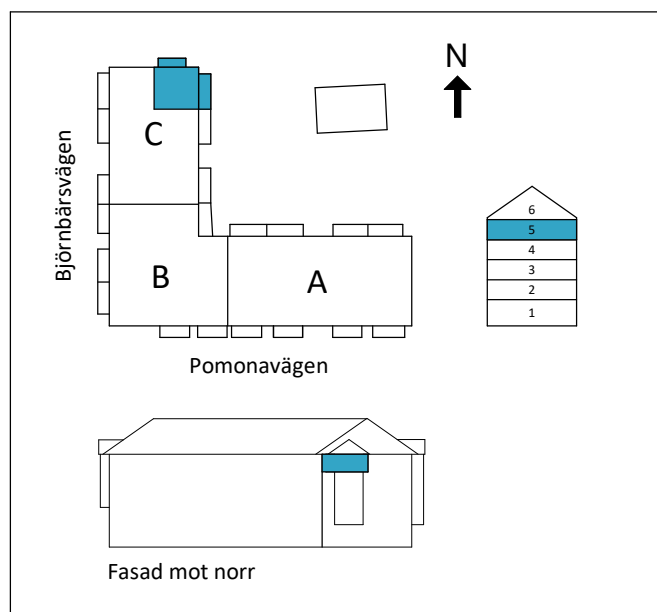

Lägenhet C1405

2 RoK

Boarea: 41,3 m²

Plan: 5

Adress: Pomonavägen 20C lgh 1405

Takhöjd: 2,5 m

FÖRKLARINGAR

- S Platsbyggd sittbänk med klädhängare
- ST Städskap
- G Garderob
- TP Tvättpelare
- DM Diskmaskin
- M Mikrovågsugn
- K/F Kyl/Frys
- Induktionshäll + inbyggd ugn
- Ekparkettgolv
- Klinker

Dubbelsäng ryms i sovrum om en garderob tas bort.

Reservation för att avvikelser kan förekomma.

ORIENTERINGFIGUR

Lägenhetens placering i huset

SKALA 1:100 (A4)

OBS! Ej skalenliga orienteringsfigurer

www.cartagenahem.se