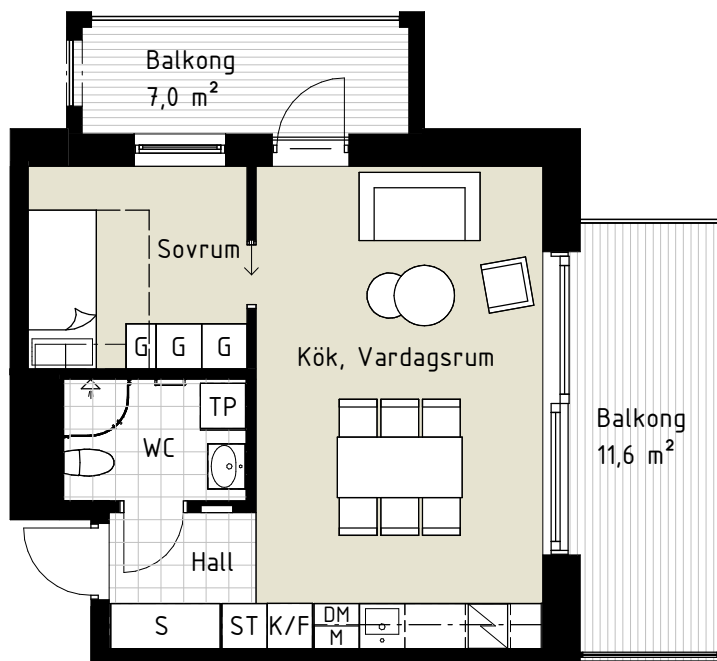

Lägenhet C1405

2 RoK

Boarea: 41,3 m²

Plan: 5

Adress: Pomonavägen 20C lgh 1405

Takhöjd: 2,5 m

FÖRKLARINGAR

- S Platsbyggd sittbänk med klädhängare
- ST Städskap
- G Garderob
- TP Tvättpelare
- DM Diskmaskin
- M Mikrovågsugn
- K/F Kyl/Frys
- Induktionshäll + inbyggd ugn
- Ekparkettgolv
- Klinker

Dubbelsäng ryms i sovrum om en garderob tas bort.

Reservation för att avvikelser kan förekomma.

ORIENTERINGFIGUR

Lägenhetens placering i huset

SKALA 1:100 (A4)

OBS! Ej skalenliga orienteringsfigurer

www.cartagenahem.se