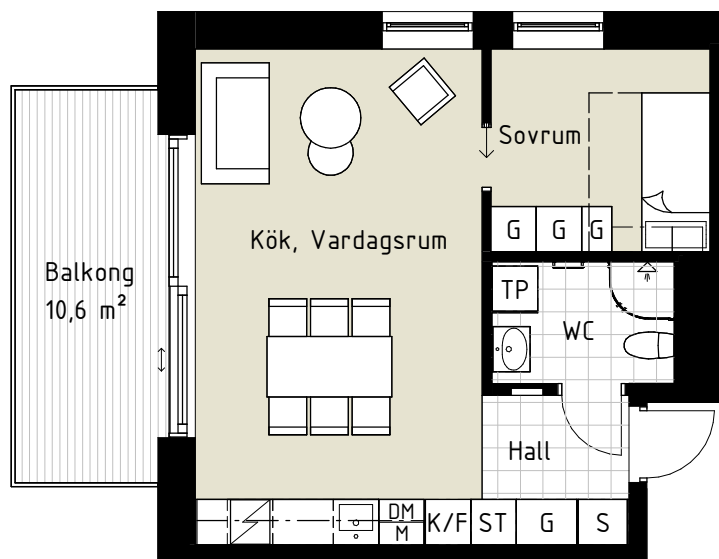

Lägenhet C1404

2 RoK

Boarea: 42,3 m²

Plan: 5

Adress: Pomonavägen 20C lgh 1404

Takhöjd: 2,5 m

FÖRKLARINGAR

S	Platsbyggd sittbänk med klädhängare
ST	Städskap
G	Garderob
TP	Tvättpelare
DM	Diskmaskin
M	Mikrovågsugn
K/F	Kyl/Frys
	Induktionshäll + inbyggd ugn
	Ekparkettgolv
	Klinker

Dubbelsäng ryms i sovrum om en garderob tas bort.

Reservation för att avvikelser kan förekomma.

ORIENTERINGFIGUR

 Lägenhetens placering i huset

SKALA 1:100 (A4)