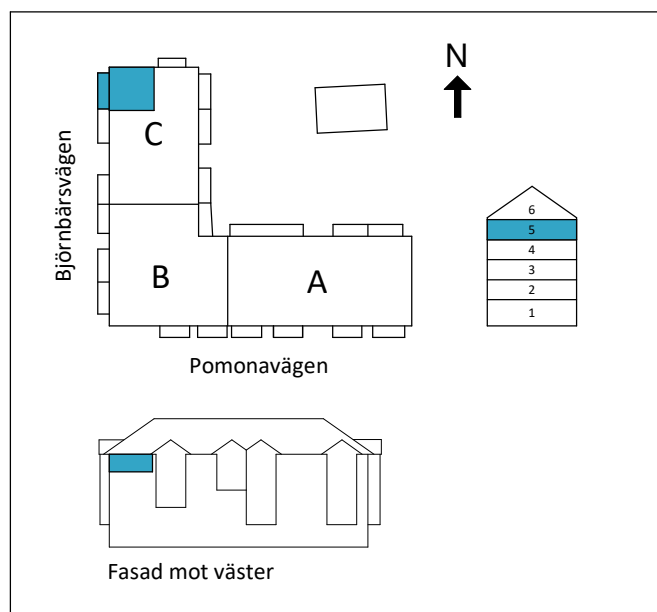

Lägenhet C1404

2 RoK

Boarea: 42,3 m²

Plan: 5

Adress: Pomonavägen 20C lgh 1404

Takhöjd: 2,5 m

FÖRKLARINGAR

S	Platsbyggd sittbänk med klädhängare
ST	Städskap
G	Garderob
TP	Tvättpelare
DM	Diskmaskin
M	Mikrovågsugn
K/F	Kyl/Frys
	Induktionshäll + inbyggd ugn
	Ekparkettgolv
	Klinker

Dubbelsäng ryms i sovrum om en garderob tas bort.

Reservation för att avvikelser kan förekomma.

ORIENTERINGFIGUR

 Lägenhetens placering i huset

SKALA 1:100 (A4)