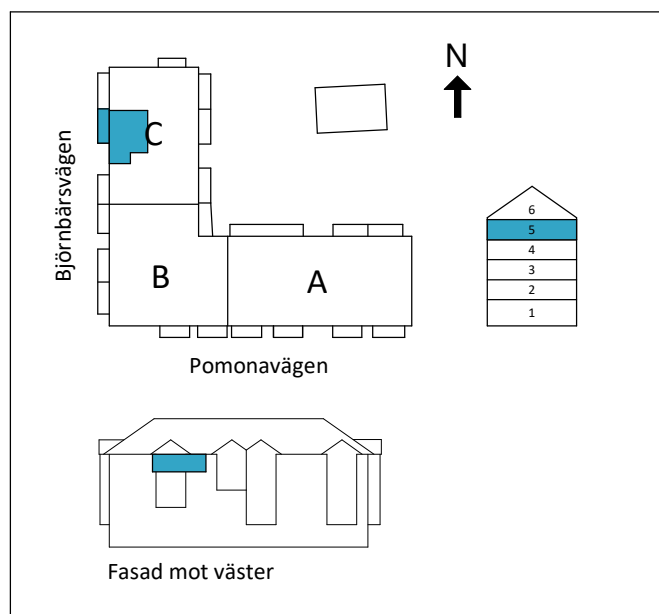

ORIENTERINGFIGUR

Lägenhetens placering i huset

SKALA 1:100 (A4)