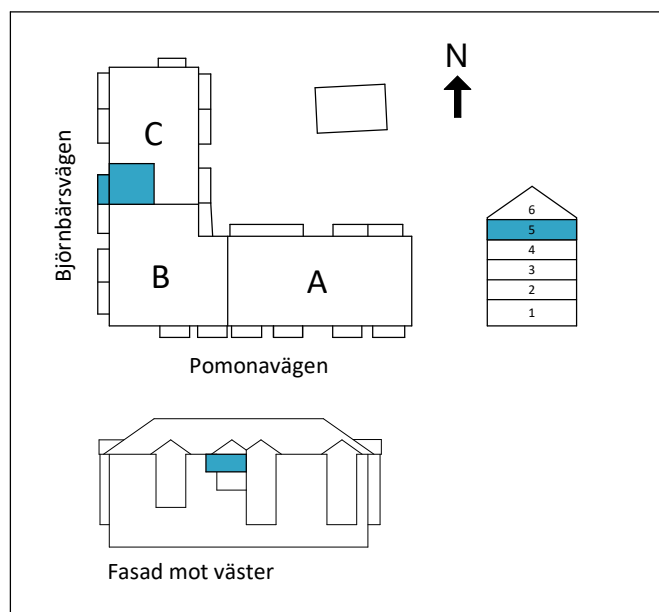

Lägenhet C1402

1,5 RoK

Boarea: 41,1 m²

Plan: 5

Adress: Pomonavägen 20C lgh 1402

Takhöjd: 2,5 m

FÖRKLARINGAR

S	Platsbyggd sittbänk med klädhängare
ST	Städskap
G	Garderob
TP	Tvättpelare
DM	Diskmaskin
M	Mikrovågsugn
K/F	Kyl/Frys
	Induktionshäll + inbyggd ugn
	Ekparkettgolvsymbol
	Klinker

Dubbelsäng ryms i sovrum/sovalkov.

Reservation för att avvikelser kan förekomma.

ORIENTERINGFIGUR

Lägenhetens placering i huset

SKALA 1:100 (A4)

OBS! Ej skalenliga orienteringsfigurer

www.cartagenahem.se