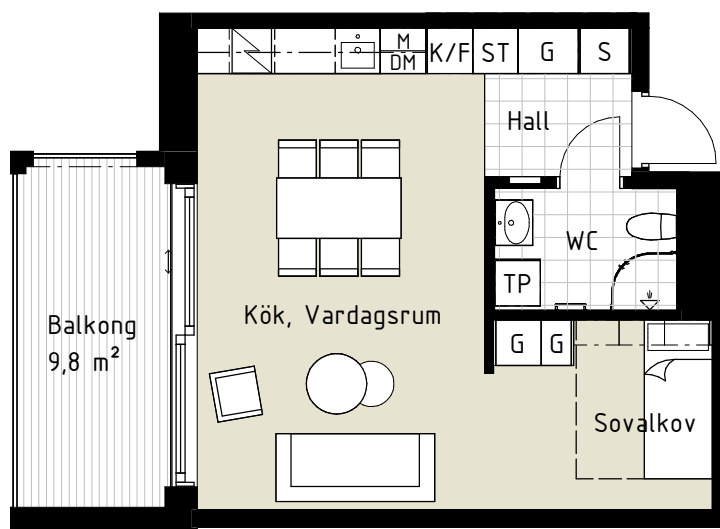

Lägenhet C1402

1,5 RoK

Boarea: 41,1 m²

Plan: 5

Adress: Pomonavägen 20C lgh 1402

Takhöjd: 2,5 m

FÖRKLARINGAR

S	Platsbyggd sittbänk med klädhängare
ST	Städskap
G	Garderob
TP	Tvättpelare
DM	Diskmaskin
M	Mikrovågsugn
K/F	Kyl/Frys
	Induktionshäll + inbyggd ugn
	Ekparkettgolvsymbol
	Klinker

Dubbelsäng ryms i sovrum/sovalkov.

Reservation för att avvikelser kan förekomma.

ORIENTERINGFIGUR

Lägenhetens placering i huset

SKALA 1:100 (A4)

OBS! Ej skalenliga orienteringsfigurer

www.cartagenahem.se