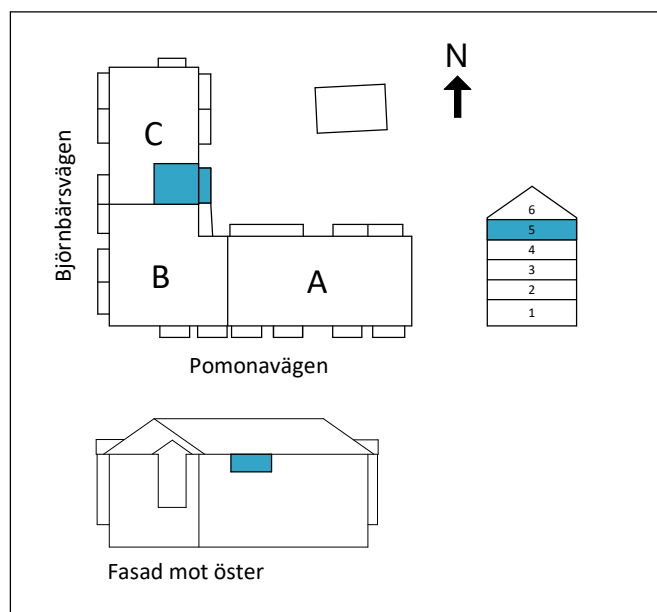

Lägenhet C1401

1,5 RoK

Boarea: 40,9 m²

Plan: 5

Adress: Pomonavägen 20C lgh 1401

Takhöjd: 2,5 m

FÖRKLARINGAR

S	Platsbyggd sittbänk med klädhängare
ST	Städskap
G	Garderob
TP	Tvättpelare
DM	Diskmaskin
M	Mikrovågsugn
K/F	Kyl/Frys
	Induktionshäll + inbyggd ugn
	Ekparkettgolv
	Klinker

Dubbelsäng ryms i sovrum/sovalkov.

Reservation för att avvikelser kan förekomma.

ORIENTERINGFIGUR

Lägenhetens placering i huset

SKALA 1:100 (A4)

www.cartagenahem.se

OBS! Ej skalenliga orienteringsfigurer