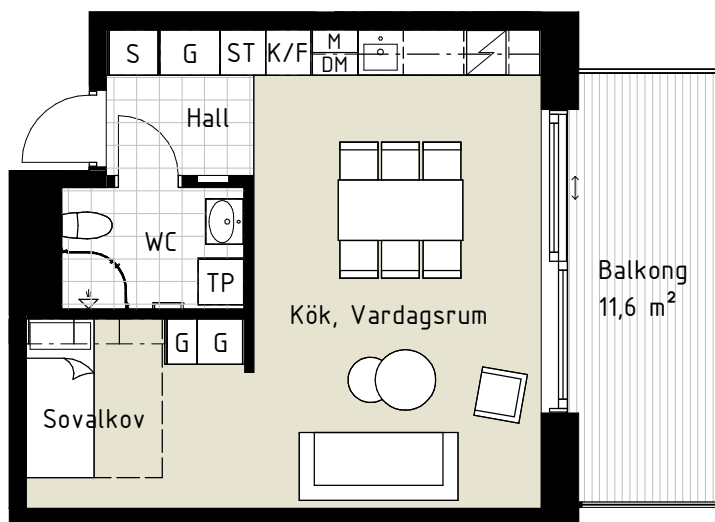

Lägenhet C1401

1,5 RoK

Boarea: 40,9 m²

Plan: 5

Adress: Pomonavägen 20C lgh 1401

Takhöjd: 2,5 m

FÖRKLARINGAR

S	Platsbyggd sittbänk med klädhängare
ST	Städskap
G	Garderob
TP	Tvättpelare
DM	Diskmaskin
M	Mikrovågsugn
K/F	Kyl/Frys
	Induktionshäll + inbyggd ugn
	Ekparkettgolv
	Klinker

Dubbelsäng ryms i sovrum/sovalkov.

Reservation för att avvikelser kan förekomma.

ORIENTERINGFIGUR

Lägenhetens placering i huset

SKALA 1:100 (A4)

www.cartagenahem.se

OBS! Ej skalenliga orienteringsfigurer