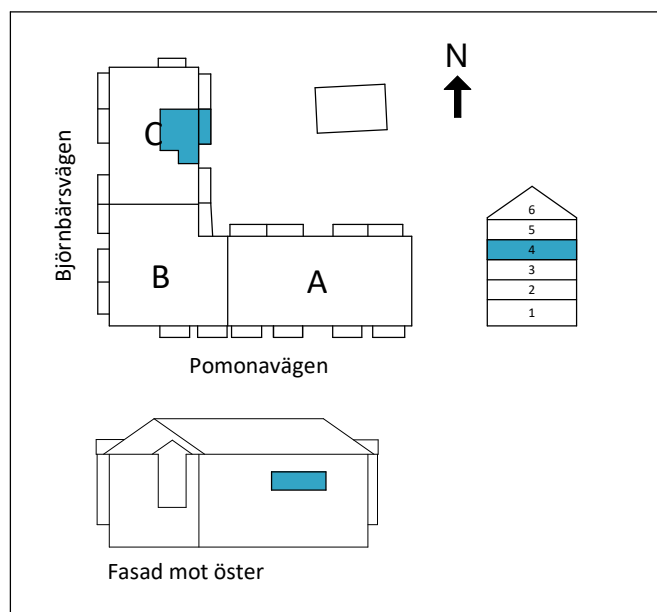

Lägenhet C1306

2 RoK

Boarea: 42,8 m²

Plan: 4

Adress: Pomonavägen 20C lgh 1306

Takhöjd: 2,5 m

FÖRKLARINGAR

- S Platsbyggd sittbänk med klädhängare
- ST Städskap
- G Garderob
- TP Tvättpelare
- DM Diskmaskin
- M Mikrovågsugn
- K/F Kyl/Frys
-  Induktionshäll + inbyggd ugn
- Ekparkettgolv
- Klinker

Dubbelsäng ryms i sovrum/sovalkov.

Reservation för att avvikelser kan förekomma.

ORIENTERINGFIGUR

Lägenhetens placering i huset

SKALA 1:100 (A4)

OBS! Ej skalenliga orienteringsfigurer

www.cartagenahem.se