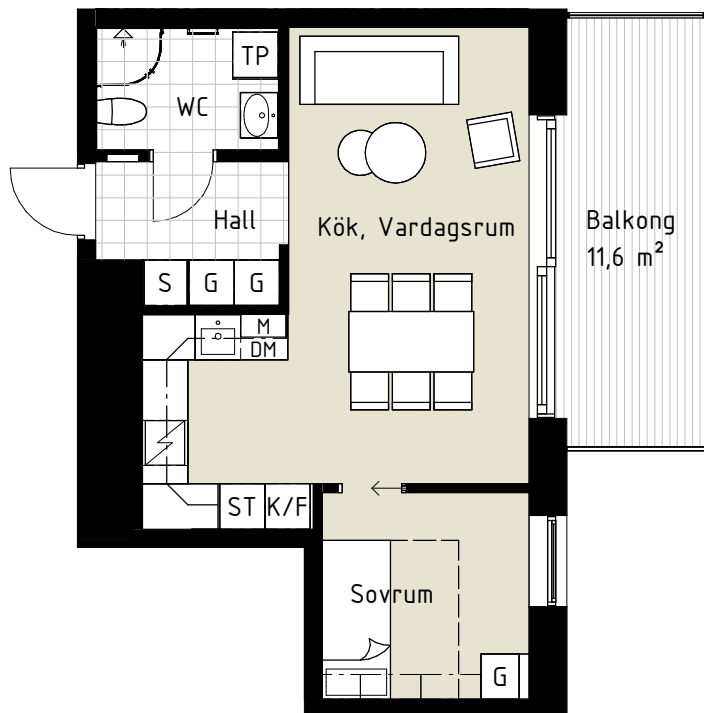

Lägenhet C1306

2 RoK

Boarea: 42,8 m²

Plan: 4

Adress: Pomonavägen 20C lgh 1306

Takhöjd: 2,5 m

FÖRKLARINGAR

- S Platsbyggd sittbänk med klädhängare
- ST Städskap
- G Garderob
- TP Tvättpelare
- DM Diskmaskin
- M Mikrovågsugn
- K/F Kyl/Frys
-  Induktionshäll + inbyggd ugn
- Ekparkettgolv
- Klinker

Dubbelsäng ryms i sovrum/sovalkov.

Reservation för att avvikelser kan förekomma.

ORIENTERINGFIGUR

Lägenhetens placering i huset

SKALA 1:100 (A4)

OBS! Ej skalenliga orienteringsfigurer

www.cartagenahem.se