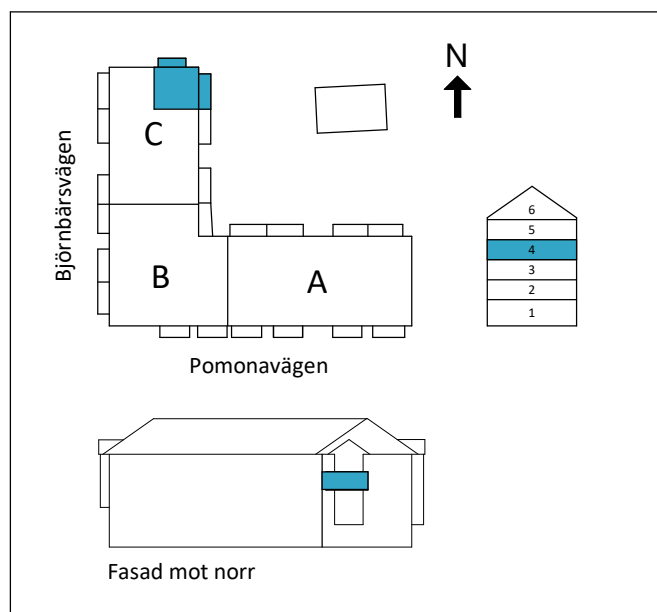

Lägenhet C1305

2 RoK

Boarea: 41,3 m²

Plan: 4

Adress: Pomonavägen 20C lgh 1305

Takhöjd: 2,5 m

FÖRKLARINGAR

- S Platsbyggd sittbänk med klädhängare
- ST Städskåp
- G Garderob
- TP Tvättpelare
- DM Diskmaskin
- M Mikrovågsugn
- K/F Kyl/Frys
-  Induktionshäll + inbyggd ugn
- Ekparkettgolv
- Klinker

Dubbelsäng ryms i sovrum om en garderob tas bort.

Reservation för att avvikelser kan förekomma.

ORIENTERINGFIGUR

Lägenhetens placering i huset

SKALA 1:100 (A4)

OBS! Ej skalenliga orienteringsfigurer

www.cartagenahem.se