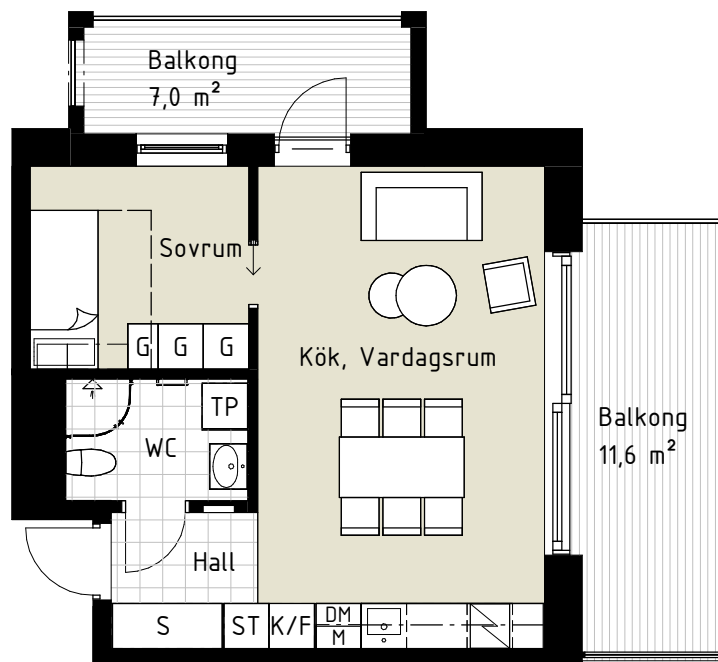

Lägenhet C1305

2 RoK

Boarea: 41,3 m²

Plan: 4

Adress: Pomonavägen 20C lgh 1305

Takhöjd: 2,5 m

FÖRKLARINGAR

- S Platsbyggd sittbänk med klädhängare
- ST Städskåp
- G Garderob
- TP Tvättpelare
- DM Diskmaskin
- M Mikrovågsugn
- K/F Kyl/Frys
-  Induktionshäll + inbyggd ugn
- Ekparkettgolv
- Klinker

Dubbelsäng ryms i sovrum om en garderob tas bort.

Reservation för att avvikelser kan förekomma.

ORIENTERINGFIGUR

Lägenhetens placering i huset

SKALA 1:100 (A4)

OBS! Ej skalenliga orienteringsfigurer

www.cartagenahem.se