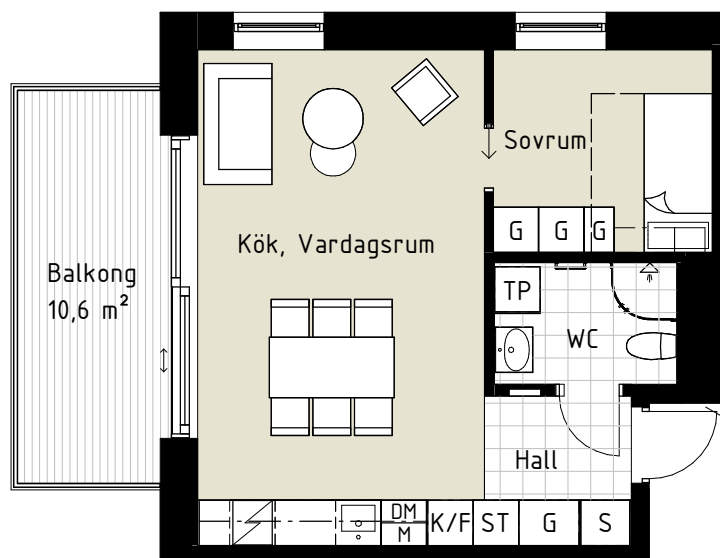

Lägenhet C1304

2 RoK

Boarea: 42,3 m²

Plan: 4

Adress: Pomonavägen 20C lgh 1304

Takhöjd: 2,5 m

FÖRKLARINGAR

S	Platsbyggd sittbänk med klädhängare
ST	Städskap
G	Garderob
TP	Tvättpelare
DM	Diskmaskin
M	Mikrovågsugn
K/F	Kyl/Frys
	Induktionshäll + inbyggd ugn
	Ekparkettgolv
	Klinker

Dubbelsäng ryms i sovrum om en garderob tas bort.

Reservation för att avvikelser kan förekomma.

ORIENTERINGFIGUR

 Lägenhetens placering i huset

SKALA 1:100 (A4)

OBS! Ej skalenliga orienteringsfigurer

www.cartagenahem.se