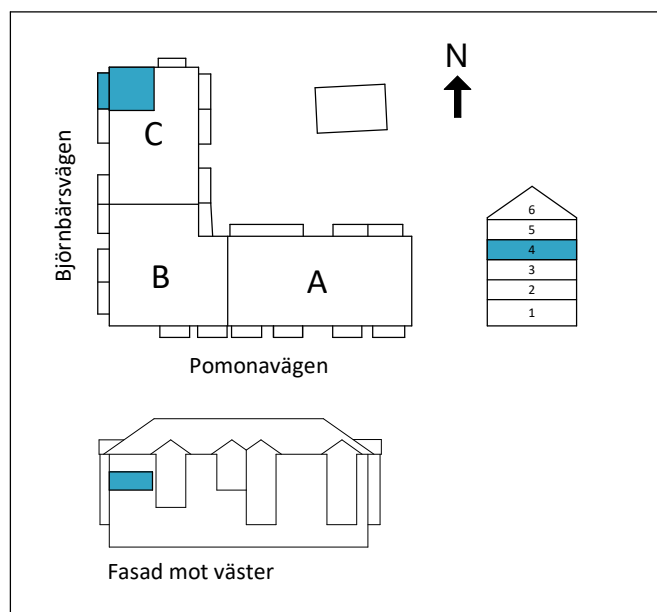

Lägenhet C1304

2 RoK

Boarea: 42,3 m²

Plan: 4

Adress: Pomonavägen 20C lgh 1304

Takhöjd: 2,5 m

FÖRKLARINGAR

S	Platsbyggd sittbänk med klädhängare
ST	Städskap
G	Garderob
TP	Tvättpelare
DM	Diskmaskin
M	Mikrovågsugn
K/F	Kyl/Frys
	Induktionshäll + inbyggd ugn
	Ekparkettgolv
	Klinker

Dubbelsäng ryms i sovrum om en garderob tas bort.

Reservation för att avvikelser kan förekomma.

ORIENTERINGFIGUR

 Lägenhetens placering i huset

SKALA 1:100 (A4)

OBS! Ej skalenliga orienteringsfigurer

www.cartagenahem.se