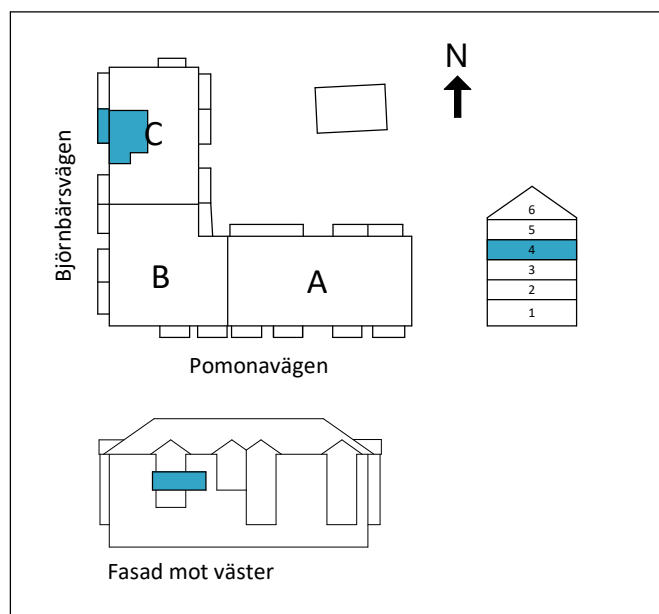

ORIENTERINGFIGUR

Lägenhetens placering i huset

OBS! Ej skalenliga orienteringsfigurer

SKALA 1:100 (A4)