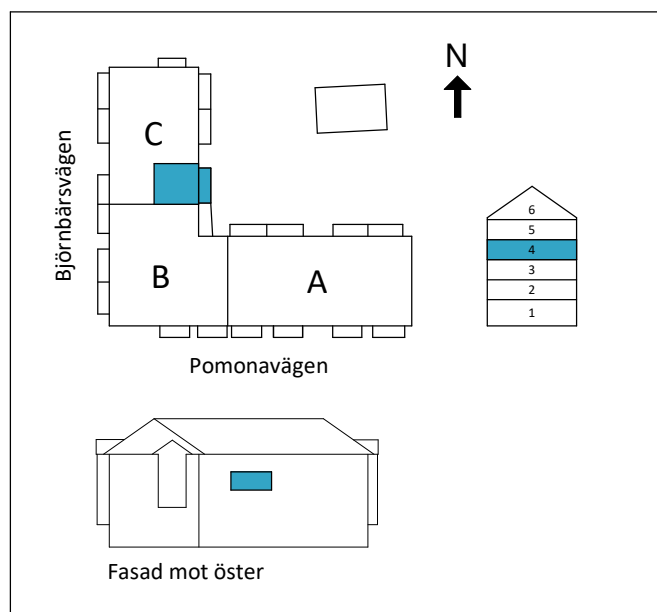

Lägenhet C1301

1,5 RoK

Boarea: 40,9 m²

Plan: 4

Adress: Pomonavägen 20C lgh 1301

Takhöjd: 2,5 m

FÖRKLARINGAR

- S Platsbyggd sittbänk med klädhängare
- ST Städskap
- G Garderob
- TP Tvättpelare
- DM Diskmaskin
- M Mikrovågsugn
- K/F Kyl/Frys
- Induktionshäll + inbyggd ugn
- Ekparkettgolv
- Klinker

Dubbelsäng ryms i sovrum/sovalkov.

Reservation för att avvikelser kan förekomma.

ORIENTERINGFIGUR

Lägenhetens placering i huset

SKALA 1:100 (A4)

OBS! Ej skalenliga orienteringsfigurer

www.cartagenahem.se