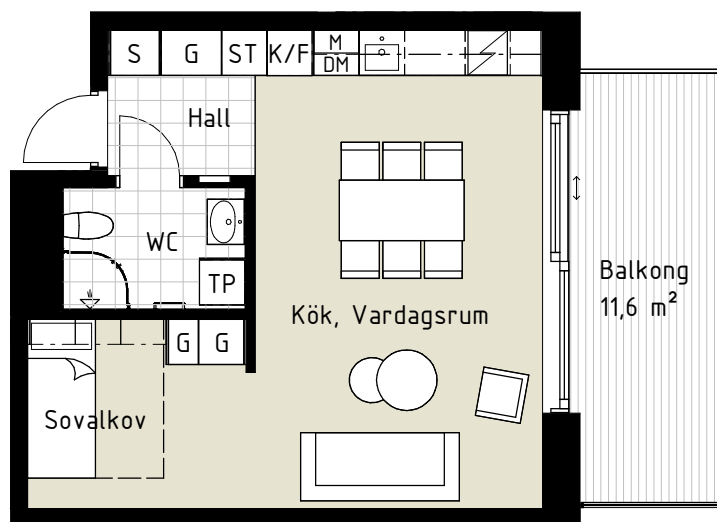

Lägenhet C1301

1,5 RoK

Boarea: 40,9 m²

Plan: 4

Adress: Pomonavägen 20C lgh 1301

Takhöjd: 2,5 m

FÖRKLARINGAR

- S Platsbyggd sittbänk med klädhängare
- ST Städskap
- G Garderob
- TP Tvättpelare
- DM Diskmaskin
- M Mikrovågsugn
- K/F Kyl/Frys
- Induktionshäll + inbyggd ugn
- Ekparkettgolv
- Klinker

Dubbelsäng ryms i sovrum/sovalkov.

Reservation för att avvikelser kan förekomma.

ORIENTERINGFIGUR

Lägenhetens placering i huset

SKALA 1:100 (A4)

OBS! Ej skalenliga orienteringsfigurer

www.cartagenahem.se