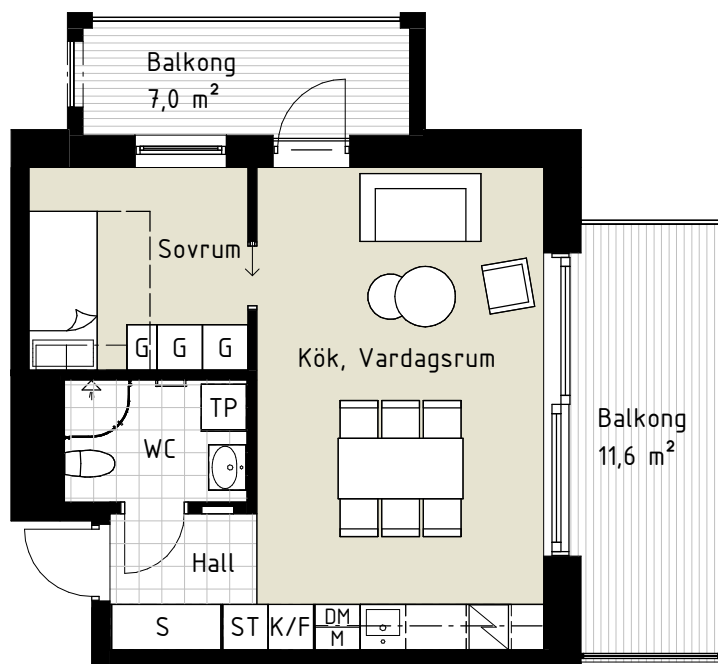

Lägenhet C1205

2 RoK

Boarea: 41,3 m²

Plan: 3

Adress: Pomonavägen 20C lgh 1205

Takhöjd: 2,5 m

FÖRKLARINGAR

S	Platsbyggd sittbänk med klädhängare
ST	Städskap
G	Garderob
TP	Tvättpelare
DM	Diskmaskin
M	Mikrovågsugn
K/F	Kyl/Frys
	Induktionshäll + inbyggd ugn
	Ekparkettgolv
	Klinker

Dubbelsäng ryms i sovrum om en garderob tas bort.

Reservation för att avvikelser kan förekomma.

ORIENTERINGFIGUR

Lägenhetens placering i huset

SKALA 1:100 (A4)

OBS! Ej skalenliga orienteringsfigurer

www.cartagenahem.se