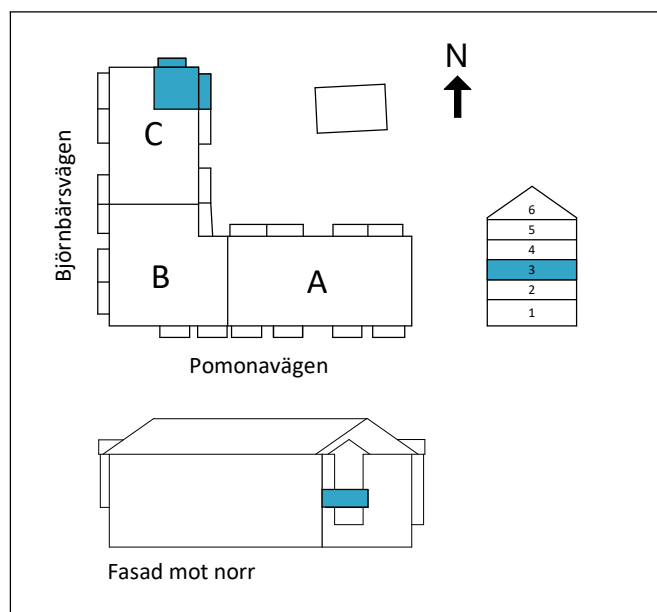

Lägenhet C1205

2 RoK

Boarea: 41,3 m²

Plan: 3

Adress: Pomonavägen 20C lgh 1205

Takhöjd: 2,5 m

FÖRKLARINGAR

S	Platsbyggd sittbänk med klädhängare
ST	Städskap
G	Garderob
TP	Tvättpelare
DM	Diskmaskin
M	Mikrovågsugn
K/F	Kyl/Frys
	Induktionshäll + inbyggd ugn
	Ekparkettgolv
	Klinker

Dubbelsäng ryms i sovrum om en garderob tas bort.

Reservation för att avvikelser kan förekomma.

ORIENTERINGFIGUR

Lägenhetens placering i huset

SKALA 1:100 (A4)

OBS! Ej skalenliga orienteringsfigurer

www.cartagenahem.se