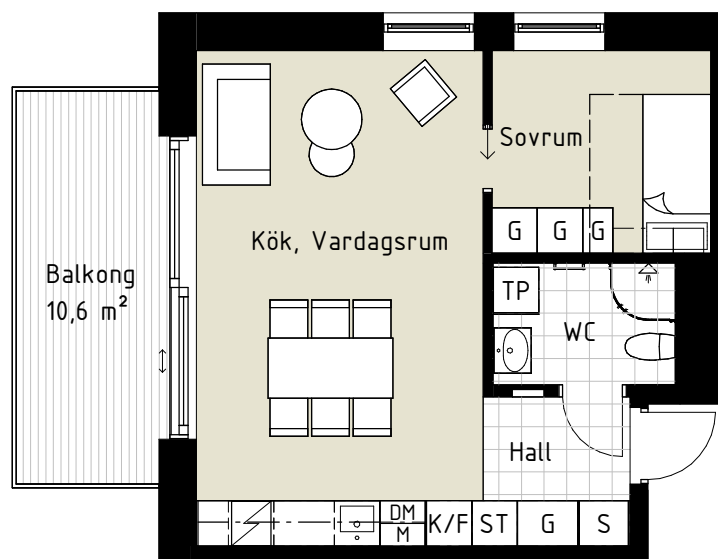

Lägenhet C1204

2 RoK

Boarea: 42,3 m²

Plan: 3

Adress: Pomonavägen 20C lgh 1204

Takhöjd: 2,5 m

FÖRKLARINGAR

S	Platsbyggd sittbänk med klädhängare
ST	Städskap
G	Garderob
TP	Tvättpelare
DM	Diskmaskin
M	Mikrovågsugn
K/F	Kyl/Frys
	Induktionshäll + inbyggd ugn
	Ekparkettgolvsymbol
	Klinker

Dubbelsäng ryms i sovrum om en garderob tas bort.

Reservation för att avvikelser kan förekomma.

ORIENTERINGFIGUR

Lägenhetens placering i huset

SKALA 1:100 (A4)

OBS! Ej skalenliga orienteringsfigurer

www.cartagenahem.se