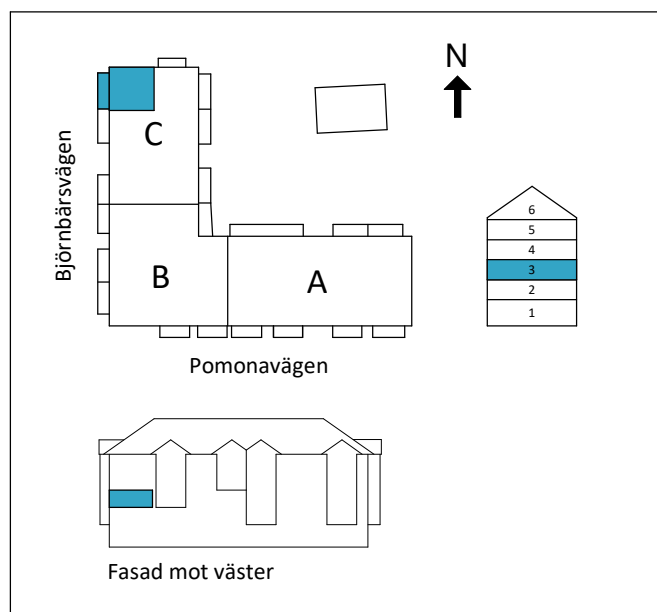

Lägenhet C1204

2 RoK

Boarea: 42,3 m²

Plan: 3

Adress: Pomonavägen 20C lgh 1204

Takhöjd: 2,5 m

FÖRKLARINGAR

S	Platsbyggd sittbänk med klädhängare
ST	Städskap
G	Garderob
TP	Tvättpelare
DM	Diskmaskin
M	Mikrovågsugn
K/F	Kyl/Frys
	Induktionshäll + inbyggd ugn
	Ekparkettgolvsymbol
	Klinker

Dubbelsäng ryms i sovrum om en garderob tas bort.

Reservation för att avvikelser kan förekomma.

ORIENTERINGFIGUR

Lägenhetens placering i huset

SKALA 1:100 (A4)

OBS! Ej skalenliga orienteringsfigurer

www.cartagenahem.se