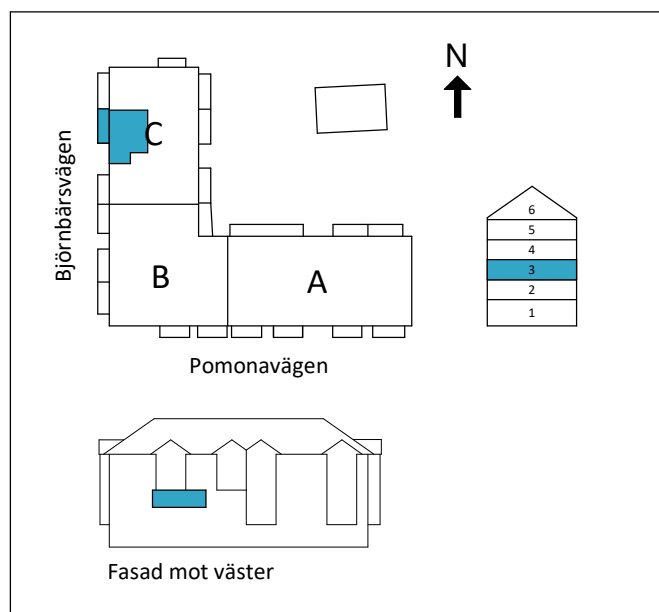

Lägenhet C1203

2 RoK

Boarea: 43,1 m²

Plan: 3

Adress: Pomonavägen 20C lgh 1203

Takhöjd: 2,5 m

FÖRKLARINGAR

S	Platsbyggd sittbänk med klädhängare
ST	Städsåp
G	Garderob
TP	Tvättpelare
DM	Diskmaskin
M	Mikrovågsugn
K/F	Kyl/Frys
	Induktionshäll + inbyggd ugn
	Ekparkettgolv
	Klinker

Dubbelsäng ryms i sovrum/sovalkov.

Reservation för att avvikelser kan förekomma.

ORIENTERINGFIGUR

 Lägenhetens placering i huset

SKALA 1:100 (A4)

OBS! Ej skalenliga orienteringsfigurer

www.cartagenahem.se