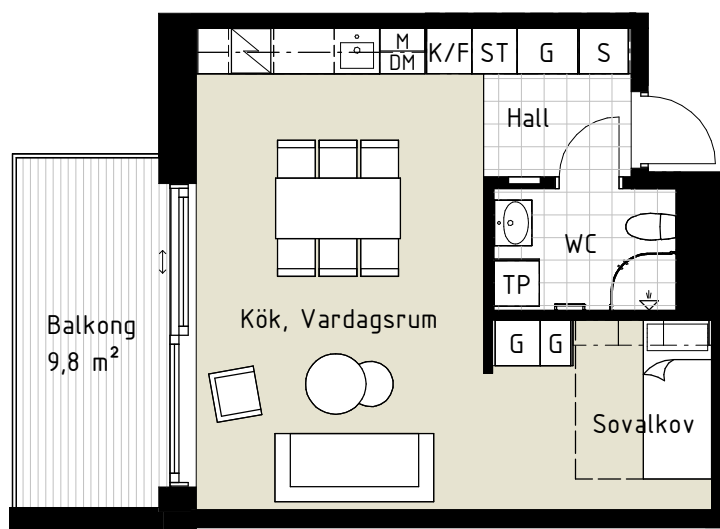

Lägenhet C1202

1,5 RoK

Boarea: 41,1 m²

Plan: 3

Adress: Pomonavägen 20C lgh 1202

Takhöjd: 2,5 m

FÖRKLARINGAR

S	Platsbyggd sittbänk med klädhängare
ST	Städskap
G	Garderob
TP	Tvättpelare
DM	Diskmaskin
M	Mikrovågsugn
K/F	Kyl/Frys
	Induktionshäll + inbyggd ugn
	Ekparkettgolv
	Klinker

Dubbelsäng ryms i sovrum/sovalkov.

Reservation för att avvikelser kan förekomma.

ORIENTERINGFIGUR

 Lägenhetens placering i huset

SKALA 1:100 (A4)

OBS! Ej skalenliga orienteringsfigurer

www.cartagenahem.se