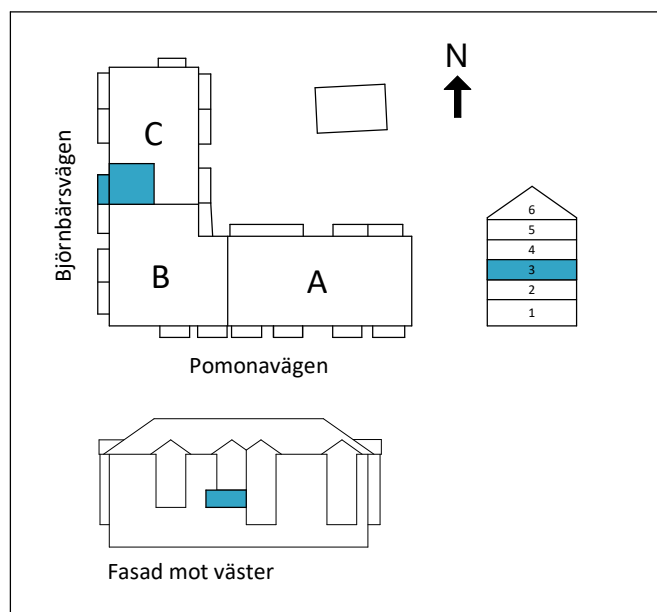

Lägenhet C1202

1,5 RoK

Boarea: 41,1 m²

Plan: 3

Adress: Pomonavägen 20C lgh 1202

Takhöjd: 2,5 m

FÖRKLARINGAR

S	Platsbyggd sittbänk med klädhängare
ST	Städskap
G	Garderob
TP	Tvättpelare
DM	Diskmaskin
M	Mikrovågsugn
K/F	Kyl/Frys
	Induktionshäll + inbyggd ugn
	Ekparkettgolv
	Klinker

Dubbelsäng ryms i sovrum/sovalkov.

Reservation för att avvikelser kan förekomma.

ORIENTERINGFIGUR

 Lägenhetens placering i huset

SKALA 1:100 (A4)

OBS! Ej skalenliga orienteringsfigurer

www.cartagenahem.se