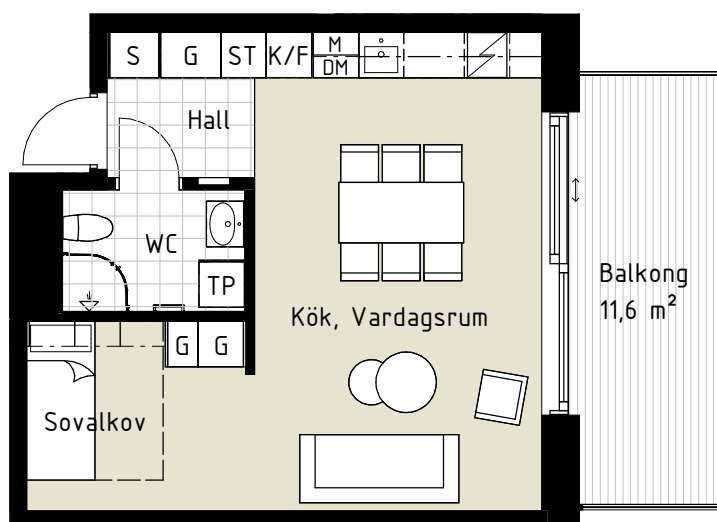

Lägenhet C1201

1,5 RoK

Boarea: 40,9 m²

Plan: 3

Adress: Pomonavägen 20C lgh 1201

Takhöjd: 2,5 m

FÖRKLARINGAR

S	Platsbyggd sittbänk med klädhängare
ST	Städsåp
G	Garderob
TP	Tvättpelare
DM	Diskmaskin
M	Mikrovågsugn
K/F	Kyl/Frys
	Induktionshäll + inbyggd ugn
	Ekparkettgolv
	Klinker

Dubbelsäng ryms i sovrum/sovalkov.

Reservation för att avvikelser kan förekomma.

ORIENTERINGFIGUR

 Lägenhetens placering i huset

SKALA 1:100 (A4)

OBS! Ej skalenliga orienteringsfigurer

www.cartagenahem.se