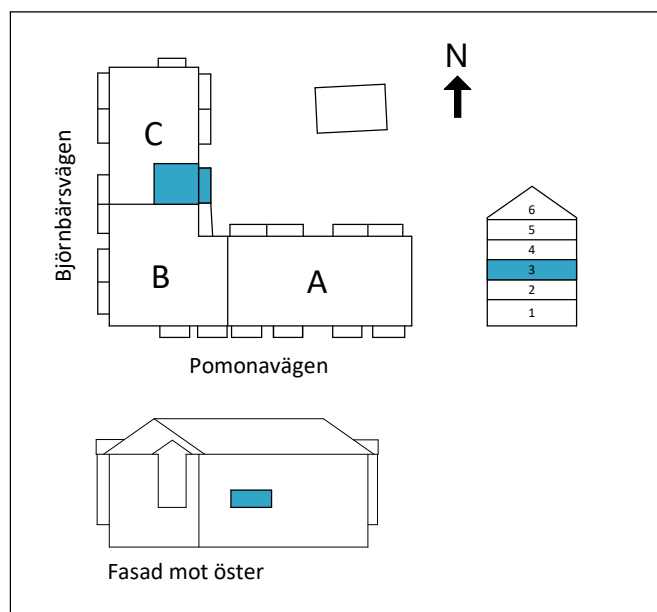

Lägenhet C1201

1,5 RoK

Boarea: 40,9 m²

Plan: 3

Adress: Pomonavägen 20C lgh 1201

Takhöjd: 2,5 m

FÖRKLARINGAR

S	Platsbyggd sittbänk med klädhängare
ST	Städsåp
G	Garderob
TP	Tvättpelare
DM	Diskmaskin
M	Mikrovågsugn
K/F	Kyl/Frys
	Induktionshäll + inbyggd ugn
	Ekparkettgolv
	Klinker

Dubbelsäng ryms i sovrum/sovalkov.

Reservation för att avvikelser kan förekomma.

ORIENTERINGFIGUR

 Lägenhetens placering i huset

SKALA 1:100 (A4)

OBS! Ej skalenliga orienteringsfigurer

www.cartagenahem.se