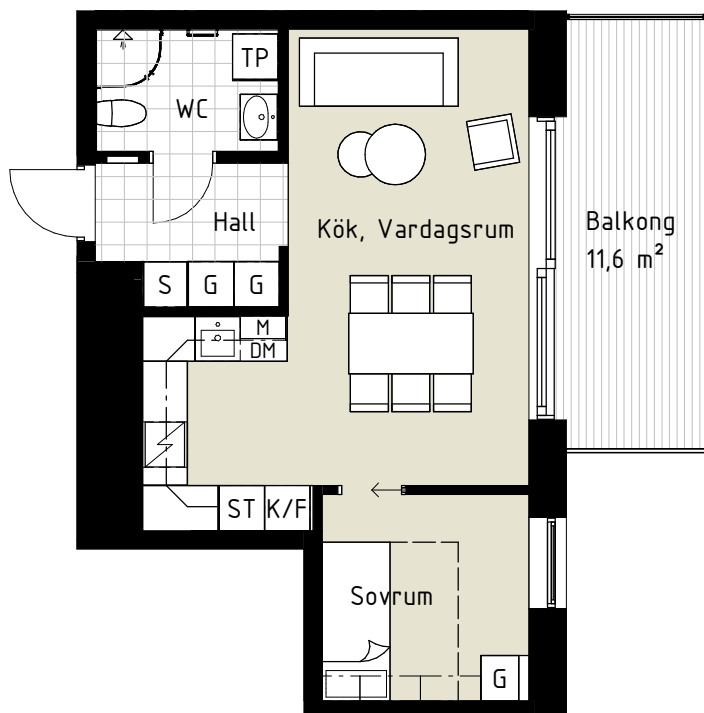

# Lägenhet C1106

## 2 RoK

Boarea: 42,8 m<sup>2</sup>

Plan: 2

Adress: Pomonavägen 20C lgh 1106

Takhöjd: 2,5 m

Dubbelsäng ryms i sovrum/sovalkov.

Reservation för att avvikelser kan förekomma.