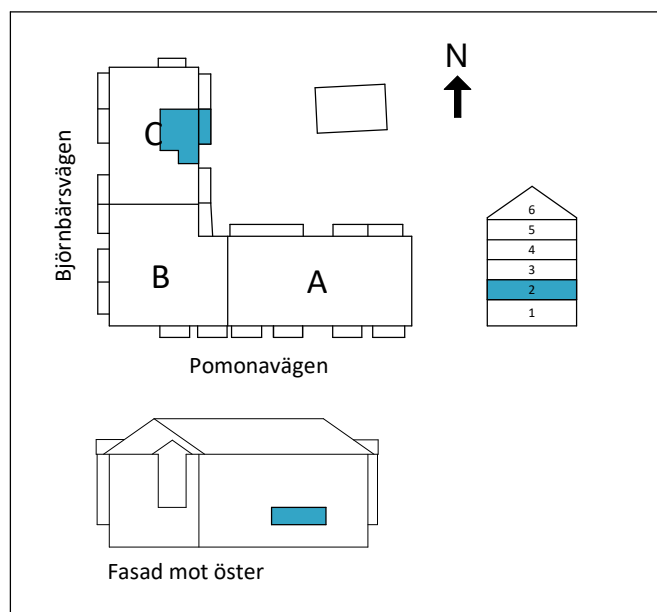

ORIENTERINGFIGUR

Lägenhetens placering i huset

SKALA 1:100 (A4)

OBS! Ej skalenliga orienteringsfigurer