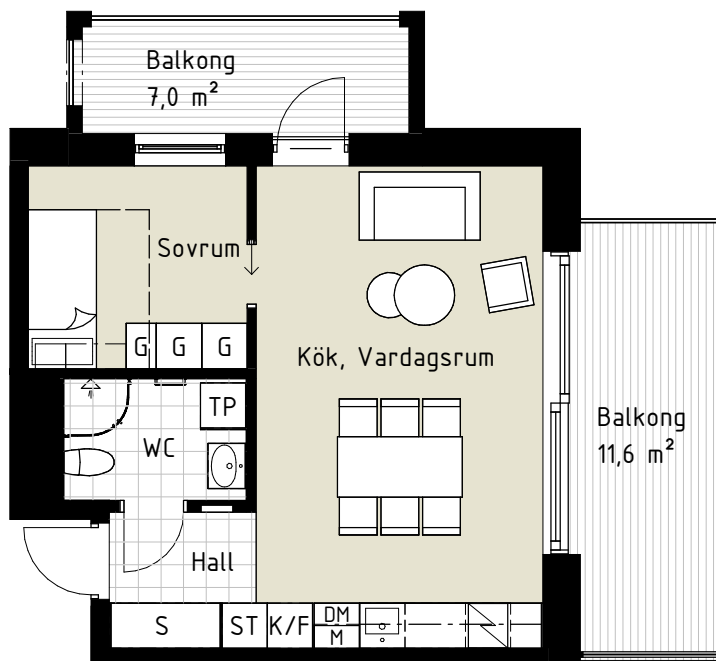

Lägenhet C1105

2 RoK

Boarea: 41,3 m²

Plan: 2

Adress: Pomonavägen 20C lgh 1105

Takhöjd: 2,5 m

FÖRKLARINGAR

S	Platsbyggd sittbänk med klädhängare
ST	Städskap
G	Garderob
TP	Tvättpelare
DM	Diskmaskin
M	Mikrovågsugn
K/F	Kyl/Frys
	Induktionshäll + inbyggd ugn
	Ekparkettgolv
	Klinker

Dubbelsäng ryms i sovrum om en garderob tas bort.

Reservation för att avvikelser kan förekomma.

ORIENTERINGFIGUR

Lägenhetens placering i huset

SKALA 1:100 (A4)

OBS! Ej skalenliga orienteringsfigurer

www.cartagenahem.se