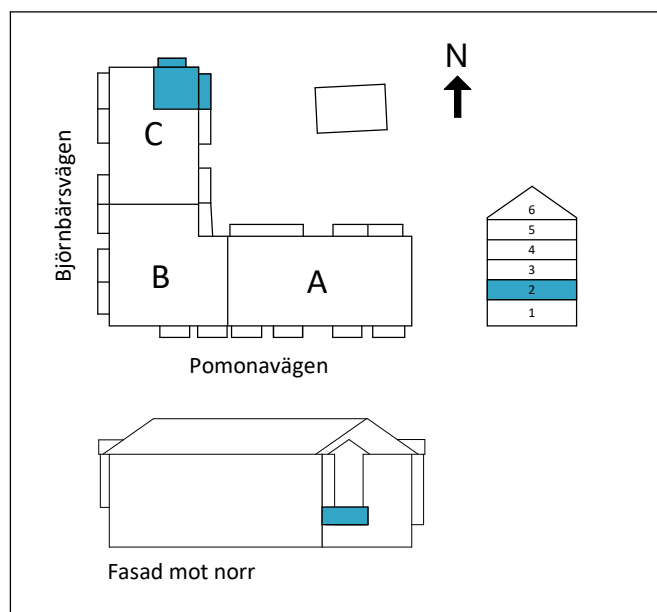

Lägenhet C1105

2 RoK

Boarea: 41,3 m²

Plan: 2

Adress: Pomonavägen 20C lgh 1105

Takhöjd: 2,5 m

FÖRKLARINGAR

S	Platsbyggd sittbänk med klädhängare
ST	Städskap
G	Garderob
TP	Tvättpelare
DM	Diskmaskin
M	Mikrovågsugn
K/F	Kyl/Frys
	Induktionshäll + inbyggd ugn
	Ekparkettgolv
	Klinker

Dubbelsäng ryms i sovrum om en garderob tas bort.

Reservation för att avvikelser kan förekomma.

ORIENTERINGFIGUR

Lägenhetens placering i huset

SKALA 1:100 (A4)

OBS! Ej skalenliga orienteringsfigurer

www.cartagenahem.se