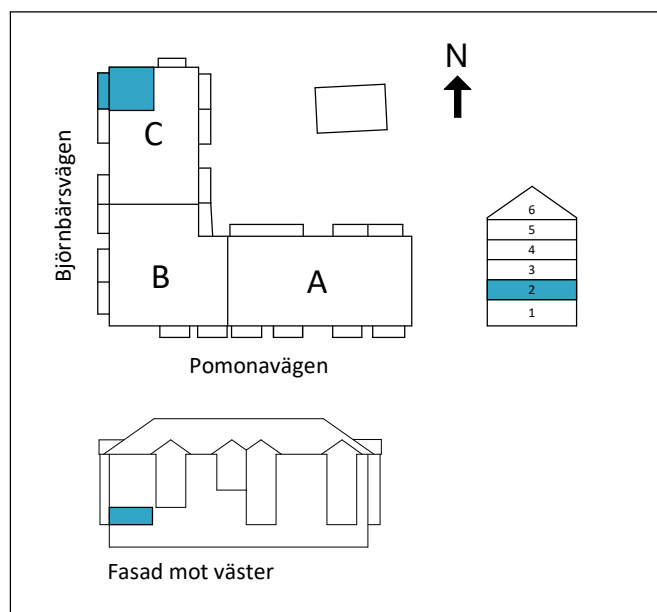

ORIENTERINGFIGUR

Lägenhetens placering i huset

SKALA 1:100 (A4)