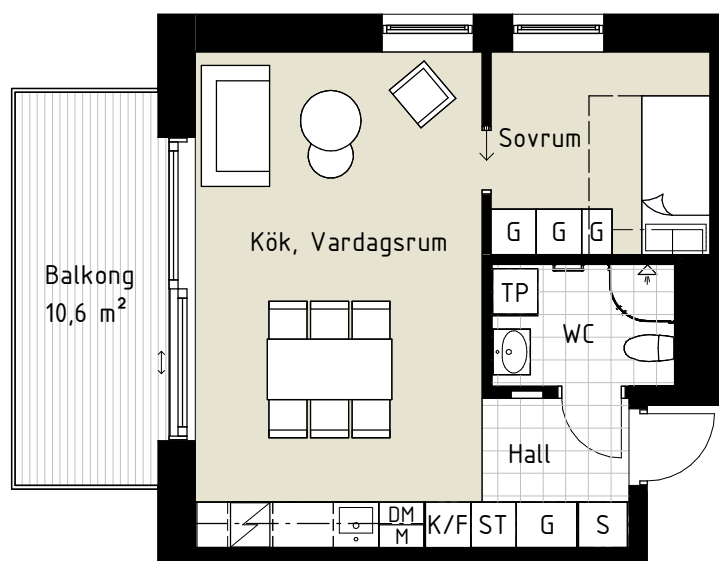

## 2 RoK

Boarea: 42,3 m<sup>2</sup>

Plan: 2

Adress: Pomonavägen 20C lgh 1104

Takhöjd: 2,5 m

### FÖRKLARINGAR

S	Platsbyggd sittbänk med klädhängare
ST	Städskap
G	Garderob
TP	Tvättpelare
DM	Diskmaskin
M	Mikrovågsugn
K/F	Kyl/Frys
	Induktionshäll + inbyggd ugn
	Ekparkettgolvsymbol
	Klinker

Dubbelsäng ryms i sovrum om en garderob tas bort.