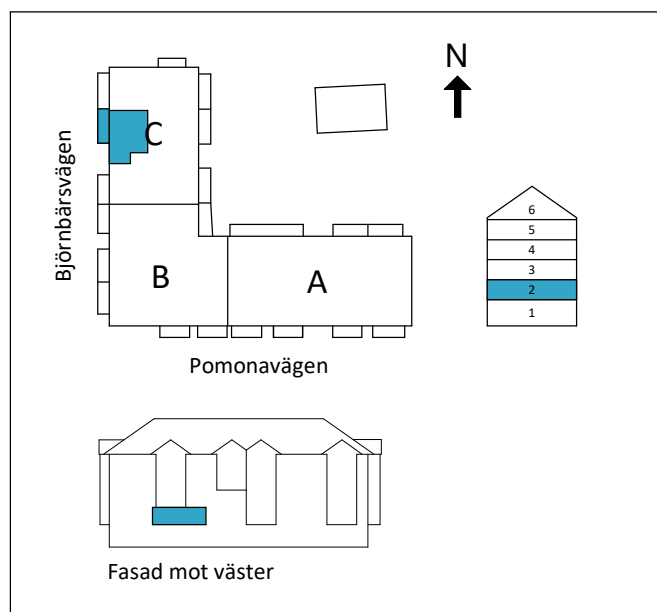

Lägenhet C1103

2 RoK

Boarea: 43,1 m²

Plan: 2

Adress: Pomonavägen 20C lgh 1103

Takhöjd: 2,5 m

FÖRKLARINGAR

S	Platsbyggd sittbänk med klädhängare
ST	Städsåp
G	Garderob
TP	Tvättpelare
DM	Diskmaskin
M	Mikrovågsugn
K/F	Kyl/Frys
	Induktionshäll + inbyggd ugn
	Ekparkettgolv
	Klinker

Dubbelsäng ryms i sovrum/sovalkov.

Reservation för att avvikelser kan förekomma.

ORIENTERINGFIGUR

 Lägenhetens placering i huset

SKALA 1:100 (A4)

OBS! Ej skalenliga orienteringsfigurer

www.cartagenahem.se