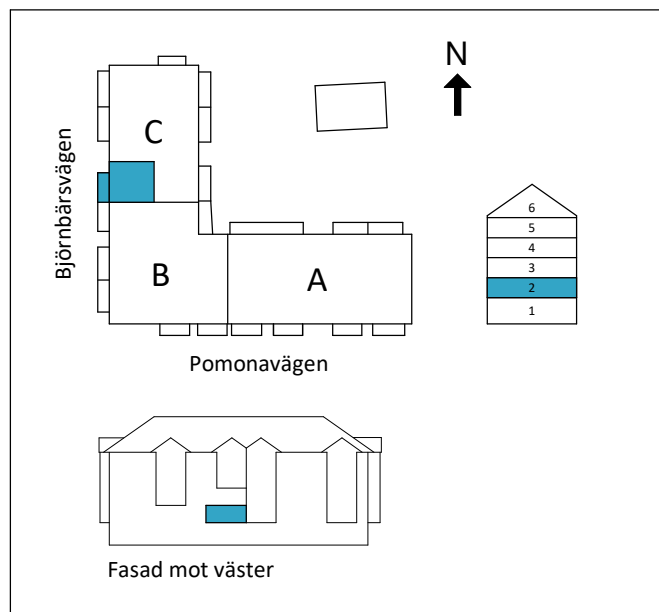

ORIENTERINGFIGUR

Lägenhetens placering i huset

SKALA 1:100 (A4)