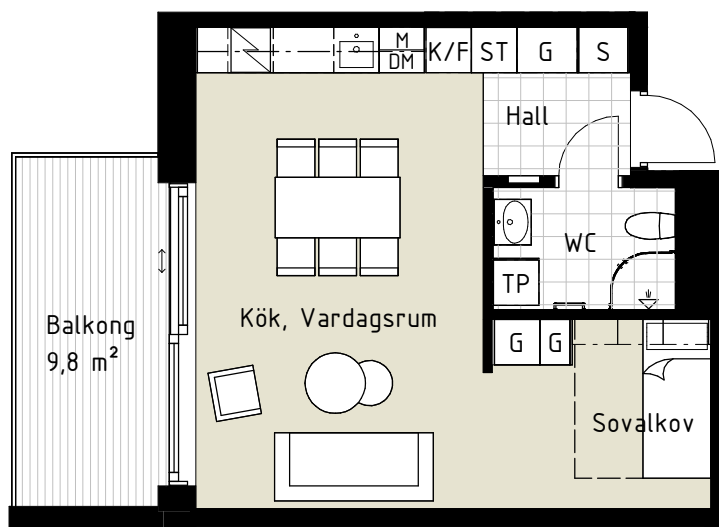

# Lägenhet C1102

1,5 RoK

Boarea: 41,1 m<sup>2</sup>

Plan: 2

Adress: Pomonavägen 20C lgh 1102

Takhöjd: 2,5 m

## FÖRKLARINGAR

S	Platsbyggd sittbänk med klädhängare
ST	Städskap
G	Garderob
TP	Tvättpelare
DM	Diskmaskin
M	Mikrovågsugn
K/F	Kyl/Frys
	Induktionshäll + inbyggd ugn
	Ekparkettgolv
	Klinker

Dubbelsäng ryms i sovrum/sovalkov.