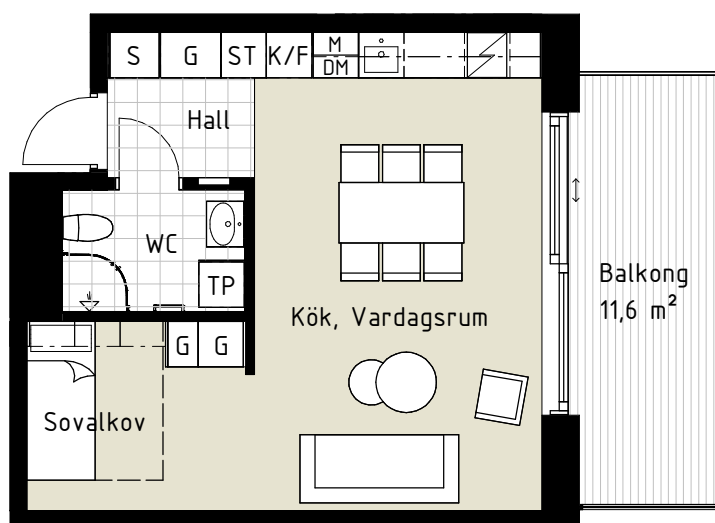

Lägenhet C1101

1,5 RoK

Boarea: 40,9 m²

Plan: 2

Adress: Pomonavägen 20C lgh 1101

Takhöjd: 2,5 m

FÖRKLARINGAR

S	Platsbyggd sittbänk med klädhängare
ST	Städskap
G	Garderob
TP	Tvättpelare
DM	Diskmaskin
M	Mikrovågsugn
K/F	Kyl/Frys
	Induktionshäll + inbyggd ugn
	Ekparkettgolv
	Klinker

Dubbelsäng ryms i sovrum/sovalkov.

Reservation för att avvikelser kan förekomma.

ORIENTERINGFIGUR

Lägenhetens placering i huset

SKALA 1:100 (A4)

OBS! Ej skalenliga orienteringsfigurer

www.cartagenahem.se