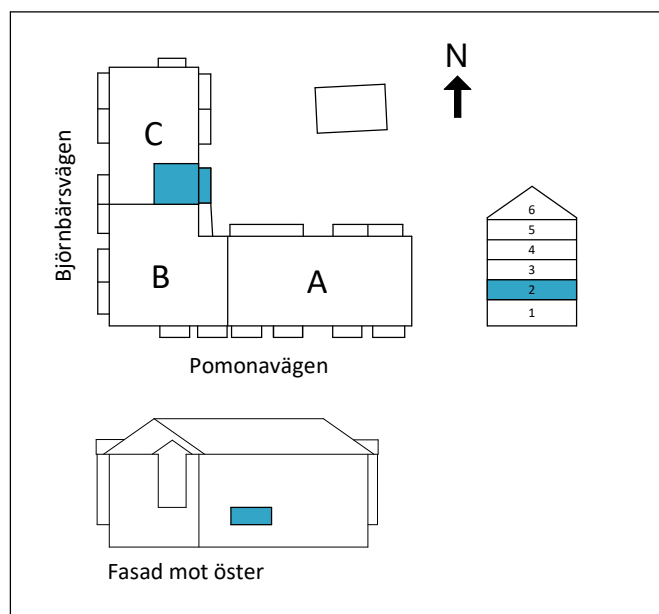

Lägenhet C1101

1,5 RoK

Boarea: 40,9 m²

Plan: 2

Adress: Pomonavägen 20C lgh 1101

Takhöjd: 2,5 m

FÖRKLARINGAR

S	Platsbyggd sittbänk med klädhängare
ST	Städskap
G	Garderob
TP	Tvättpelare
DM	Diskmaskin
M	Mikrovågsugn
K/F	Kyl/Frys
	Induktionshäll + inbyggd ugn
	Ekparkettgolv
	Klinker

Dubbelsäng ryms i sovrum/sovalkov.

Reservation för att avvikelser kan förekomma.

ORIENTERINGFIGUR

Lägenhetens placering i huset

SKALA 1:100 (A4)

OBS! Ej skalenliga orienteringsfigurer

www.cartagenahem.se