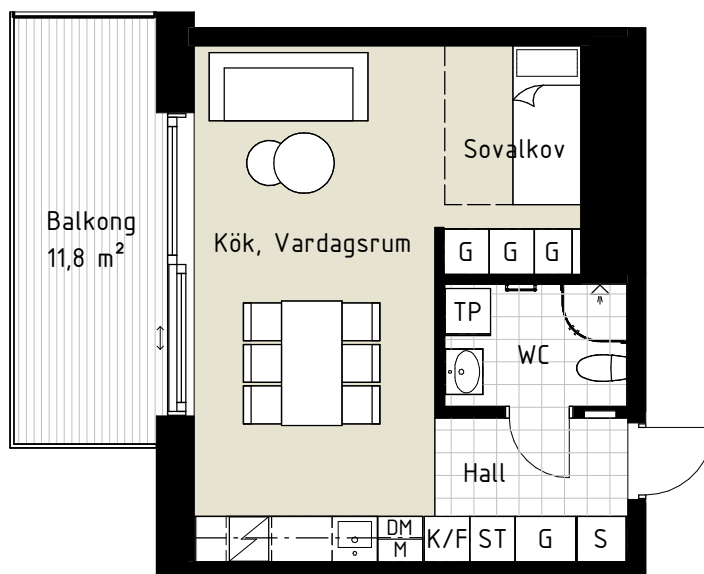

Lägenhet C1001

1,5 RoK

Boarea: 38 m²

Plan: 1 (Markplan)

Adress: Pomonavägen 20C lgh 1001

Takhöjd: 2,8 m (2,5 m i WC)

FÖRKLARINGAR

- S Platsbyggd sittbänk med klädhängare
- ST Städskap
- G Garderob
- TP Tvättpelare
- DM Diskmaskin
- M Mikrovågsugn
- K/F Kyl/Frys
- Induktionshäll + inbyggd ugn
- Ekparkettgolv
- Klinker

Dubbelsäng ryms i sovrum/sovalkov.

Reservation för att avvikelser kan förekomma.

ORIENTERINGFIGUR

Lägenhetens placering i huset

SKALA 1:100 (A4)

OBS! Ej skalenliga orienteringsfigurer

www.cartagenahem.se