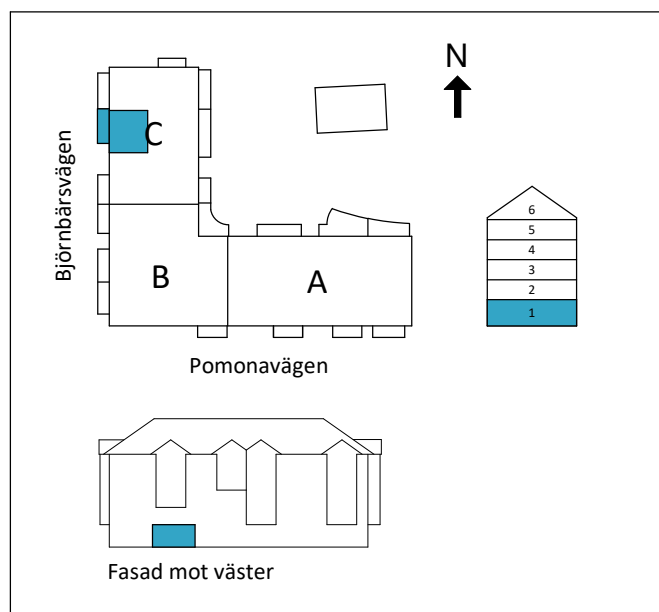

Lägenhet C1001

1,5 RoK

Boarea: 38 m²

Plan: 1 (Markplan)

Adress: Pomonavägen 20C lgh 1001

Takhöjd: 2,8 m (2,5 m i WC)

FÖRKLARINGAR

- S Platsbyggd sittbänk med klädhängare
- ST Städskap
- G Garderob
- TP Tvättpelare
- DM Diskmaskin
- M Mikrovågsugn
- K/F Kyl/Frys
- Induktionshäll + inbyggd ugn
- Ekparkettgolv
- Klinker

Dubbelsäng ryms i sovrum/sovalkov.

Reservation för att avvikelser kan förekomma.

ORIENTERINGFIGUR

Lägenhetens placering i huset

SKALA 1:100 (A4)

OBS! Ej skalenliga orienteringsfigurer

www.cartagenahem.se