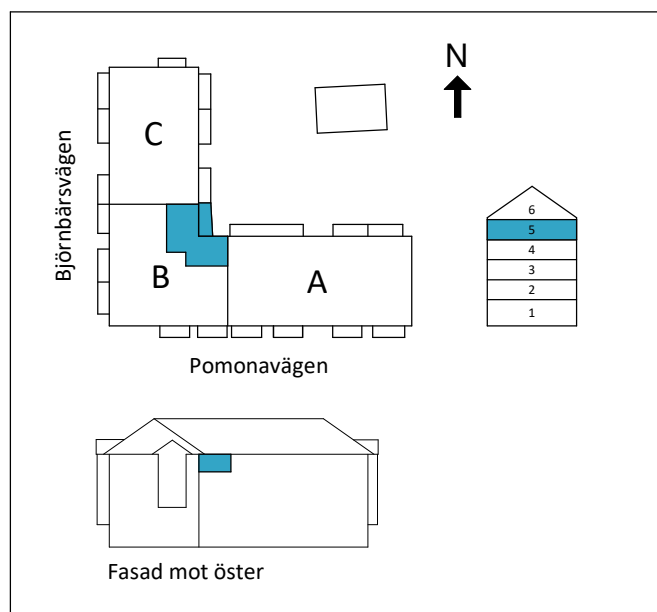

Lägenhet B1406

3 RoK

Boarea: 63,3 m²

Plan: 5

Adress: Pomonavägen 20B lgh 1406

Takhöjd: 2,5 m

FÖRKLARINGAR

- S Platsbyggd sittbänk med klädhängare
- ST Städskåp
- G Garderob
- TP Tvättpelare
- DM Diskmaskin
- M Mikrovågsugn
- K/F Kyl/Frys
- Induktionshäll + inbyggd ugn
- Ekparkettgolv
- Klinker

Reservation för att avvikelser kan förekomma.

ORIENTERINGFIGUR

Lägenhetens placering i huset

SKALA 1:100 (A4)

OBS! Ej skalenliga orienteringsfigurer

www.cartagenahem.se