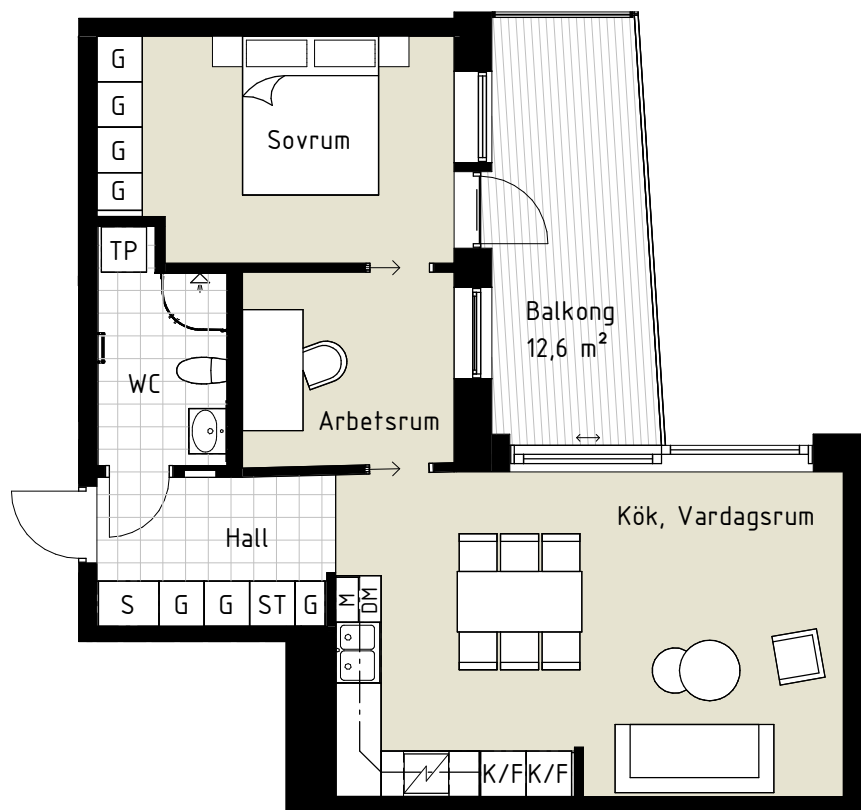

Lägenhet B1406

3 RoK

Boarea: 63,3 m²

Plan: 5

Adress: Pomonavägen 20B lgh 1406

Takhöjd: 2,5 m

FÖRKLARINGAR

- S Platsbyggd sittbänk med klädhängare
- ST Städskåp
- G Garderob
- TP Tvättpelare
- DM Diskmaskin
- M Mikrovågsugn
- K/F Kyl/Frys
- Induktionshäll + inbyggd ugn
- Ekparkettgolv
- Klinker

Reservation för att avvikelser kan förekomma.

ORIENTERINGFIGUR

Lägenhetens placering i huset

SKALA 1:100 (A4)

OBS! Ej skalenliga orienteringsfigurer

www.cartagenahem.se