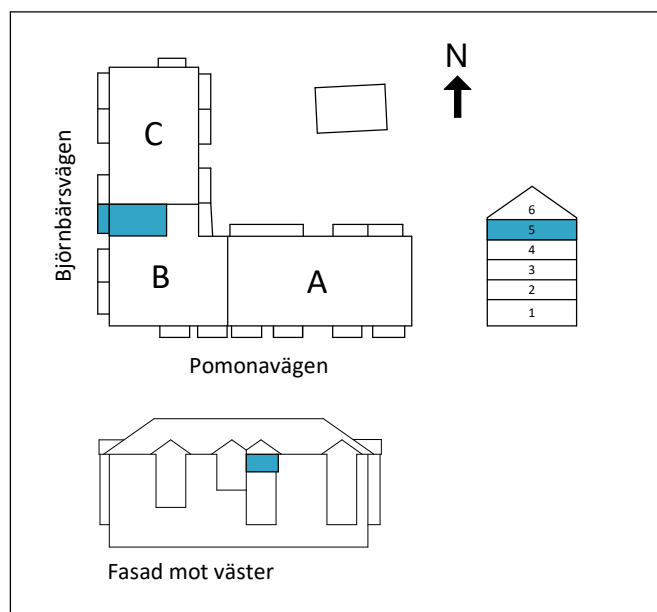

ORIENTERINGFIGUR

Lägenhetens placering i huset

SKALA 1:100 (A4)