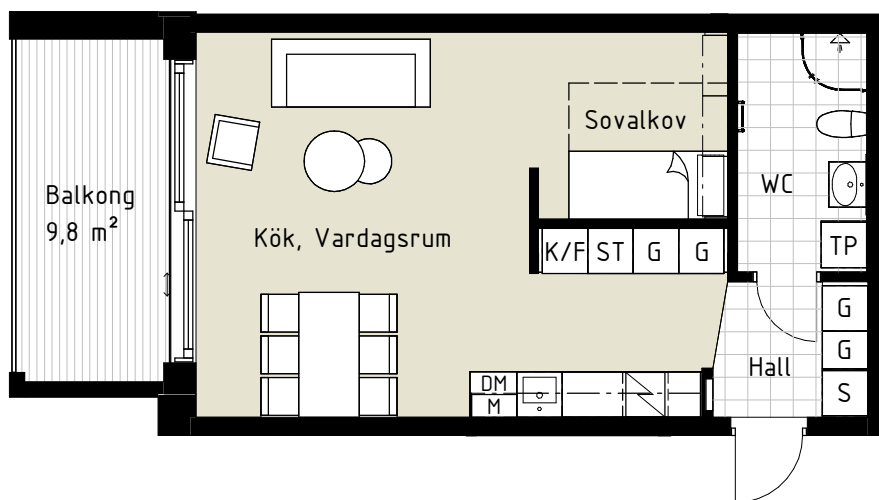

# Lägenhet B1405

1,5 RoK

Boarea: 46 m<sup>2</sup>

Plan: 5

Adress: Pomonavägen 20B lgh 1405

Takhöjd: 2,5 m

Dubbelsäng ryms i sovrum/sovalkov.

Reservation för att avvikelser kan förekomma.