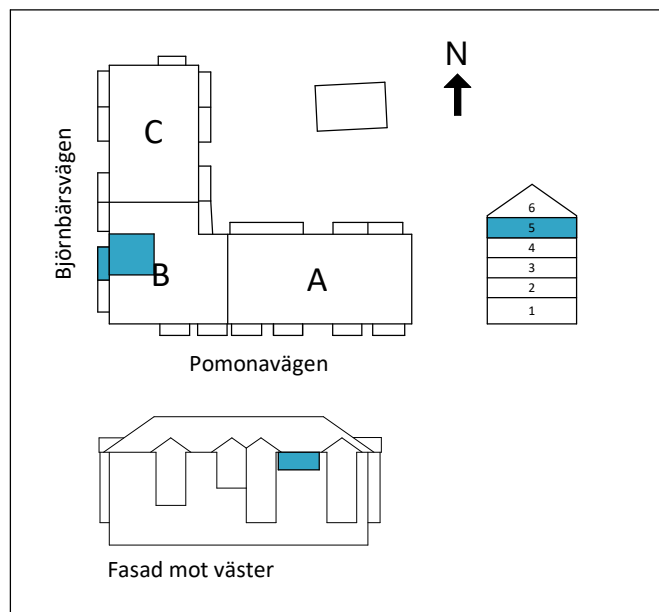

Lägenhet B1404

2 RoK

Boarea: 42,4 m²

Plan: 5

Adress: Pomonavägen 20B lgh 1404

Takhöjd: 2,5 m

FÖRKLARINGAR

- S Platsbyggd sittbänk med klädhängare
- ST Städskap
- G Garderob
- TP Tvättpelare
- DM Diskmaskin
- M Mikrovågsugn
- K/F Kyl/Frys
-  Induktionshäll + inbyggd ugn
- Ekparkettgolv
- Klinker

Dubbelsäng ryms i sovrum/sovalkov.

Reservation för att avvikelser kan förekomma.

ORIENTERINGFIGUR

Lägenhetens placering i huset

SKALA 1:100 (A4)

www.cartagenahem.se

OBS! Ej skalenliga orienteringsfigurer