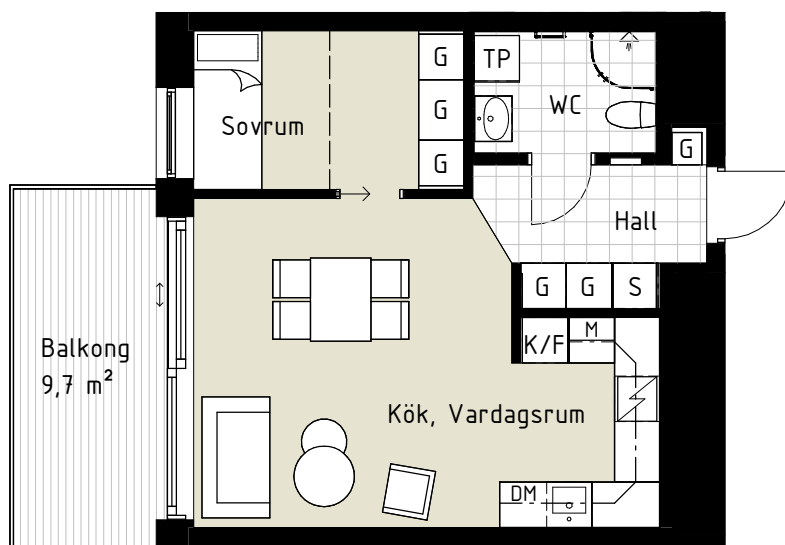

Lägenhet B1404

2 RoK

Boarea: 42,4 m²

Plan: 5

Adress: Pomonavägen 20B lgh 1404

Takhöjd: 2,5 m

FÖRKLARINGAR

- S Platsbyggd sittbänk med klädhängare
- ST Städskap
- G Garderob
- TP Tvättpelare
- DM Diskmaskin
- M Mikrovågsugn
- K/F Kyl/Frys
-  Induktionshäll + inbyggd ugn
- Ekparkettgolv
- Klinker

Dubbelsäng ryms i sovrum/sovalkov.

Reservation för att avvikelser kan förekomma.

ORIENTERINGFIGUR

Lägenhetens placering i huset

SKALA 1:100 (A4)

www.cartagenahem.se

OBS! Ej skalenliga orienteringsfigurer