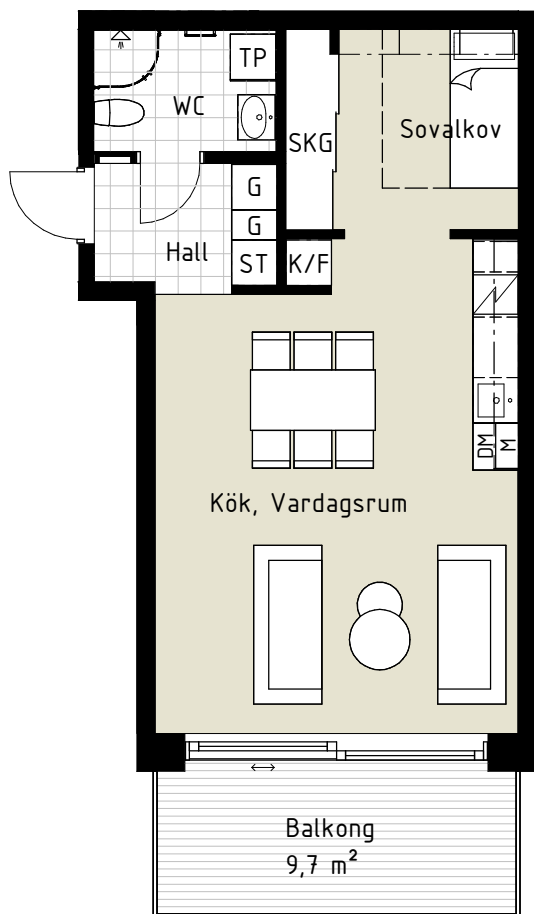

Lägenhet B1401

1,5 RoK

Boarea: 48,3 m²

Plan: 5

Adress: Pomonavägen 20B lgh 1401

Takhöjd: 2,5 m

FÖRKLARINGAR

S	Platsbyggd sittbänk med klädhängare
ST	Städskap
G	Garderob
TP	Tvättpelare
DM	Diskmaskin
M	Mikrovågsugn
K/F	Kyl/Frys
	Induktionshäll + inbyggd ugn
	Ekparkettgolv
	Klinker

Dubbelsäng ryms i sovrum/sovalkov.

Reservation för att avvikelser kan förekomma.

ORIENTERINGFIGUR

 Lägenhetens placering i huset

OBS! Ej skalenliga orienteringsfigurer

SKALA 1:100 (A4)

www.cartagenahem.se