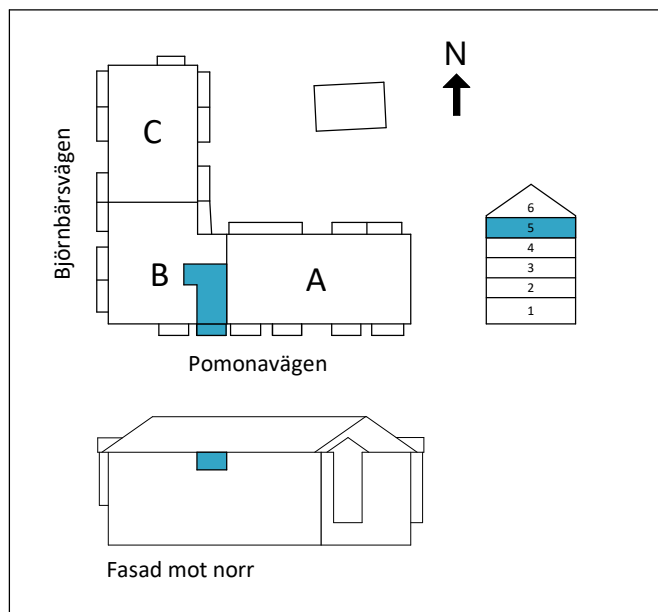

Lägenhet B1401

1,5 RoK

Boarea: 48,3 m²

Plan: 5

Adress: Pomonavägen 20B lgh 1401

Takhöjd: 2,5 m

FÖRKLARINGAR

S	Platsbyggd sittbänk med klädhängare
ST	Städskap
G	Garderob
TP	Tvättpelare
DM	Diskmaskin
M	Mikrovågsugn
K/F	Kyl/Frys
	Induktionshäll + inbyggd ugn
	Ekparkettgolv
	Klinker

Dubbelsäng ryms i sovrum/sovalkov.

Reservation för att avvikelser kan förekomma.

ORIENTERINGFIGUR

 Lägenhetens placering i huset

OBS! Ej skalenliga orienteringsfigurer

SKALA 1:100 (A4)

www.cartagenahem.se