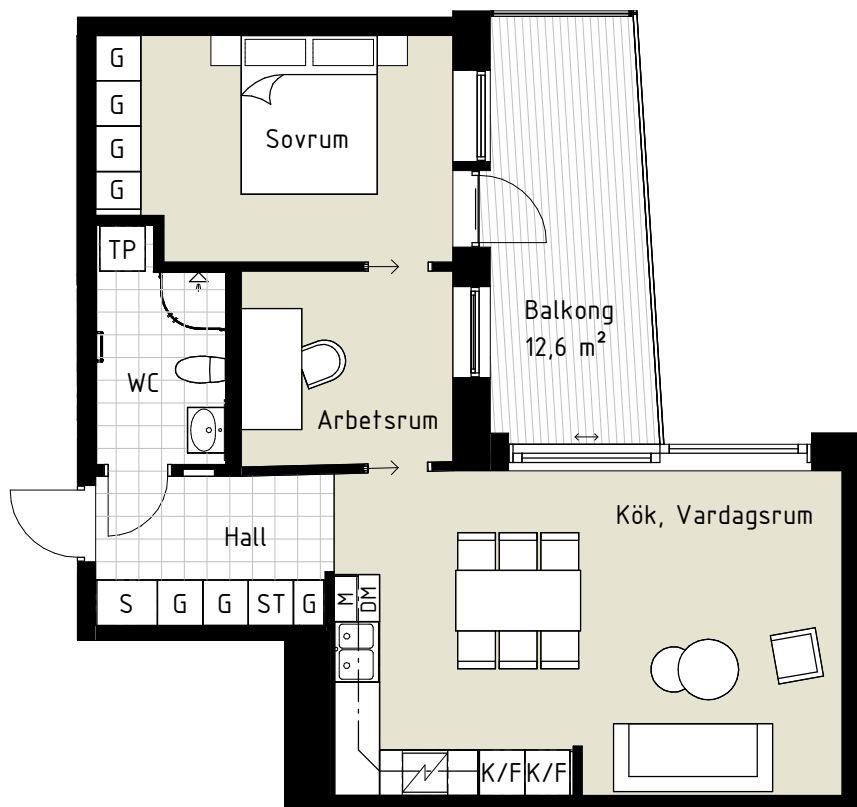

Lägenhet B1306

3 RoK

Boarea: 63,3 m²

Plan: 4

Adress: Pomonavägen 20B lgh 1306

Takhöjd: 2,5 m

FÖRKLARINGAR

- S Platsbyggd sittbänk med klädhängare
- ST Städskap
- G Garderob
- TP Tvättpelare
- DM Diskmaskin
- M Mikrovågsugn
- K/F Kyl/Frys
- Induktionshäll + inbyggd ugn
- Ekparkettgolv
- Klinker

Reservation för att avvikelser kan förekomma.

ORIENTERINGFIGUR

Lägenhetens placering i huset

SKALA 1:100 (A4)

OBS! Ej skalenliga orienteringsfigurer

www.cartagenahem.se