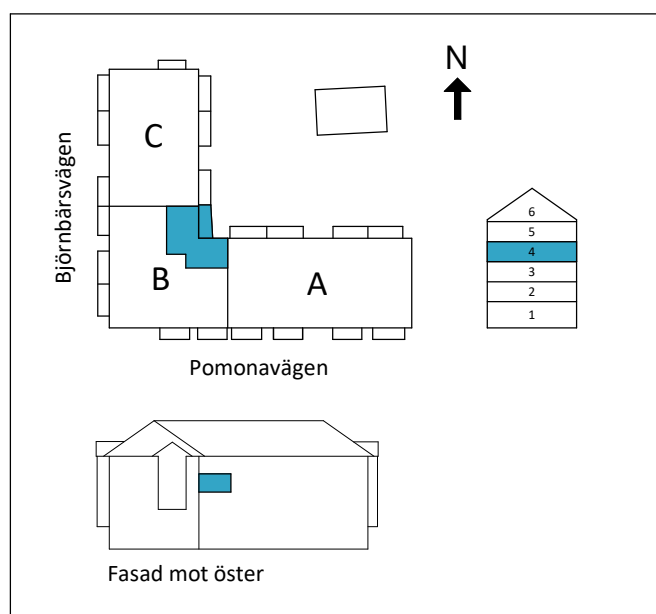

Lägenhet B1306

3 RoK

Boarea: 63,3 m²

Plan: 4

Adress: Pomonavägen 20B lgh 1306

Takhöjd: 2,5 m

FÖRKLARINGAR

- S Platsbyggd sittbänk med klädhängare
- ST Städskap
- G Garderob
- TP Tvättpelare
- DM Diskmaskin
- M Mikrovågsugn
- K/F Kyl/Frys
- Induktionshäll + inbyggd ugn
- Ekparkettgolv
- Klinker

Reservation för att avvikelser kan förekomma.

ORIENTERINGFIGUR

Lägenhetens placering i huset

SKALA 1:100 (A4)

OBS! Ej skalenliga orienteringsfigurer

www.cartagenahem.se