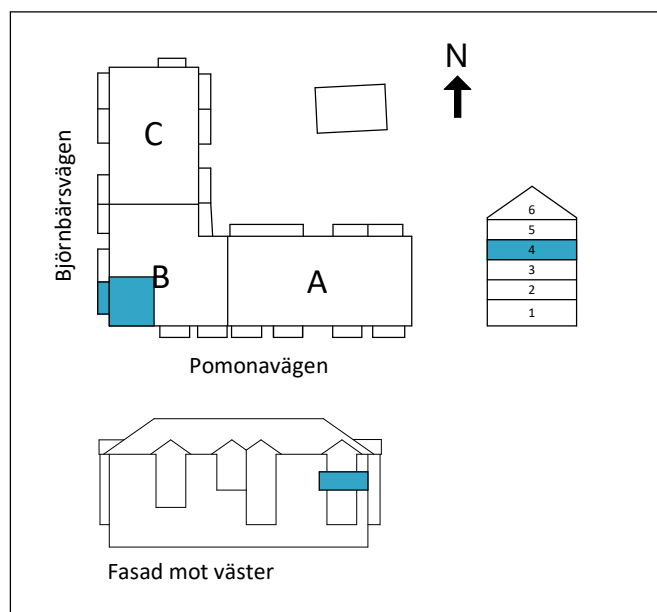

Lägenhet B1303

2 RoK

Boarea: 50,9 m²

Plan: 4

Adress: Pomonavägen 20B lgh 1303

Takhöjd: 2,5 m

FÖRKLARINGAR

S	Platsbyggd sittbänk med klädhängare
ST	Städskåp
G	Garderob
TP	Tvättpelare
DM	Diskmaskin
M	Mikrovågsugn
K/F	Kyl/Frys
	Induktionshäll + inbyggd ugn
	Ekparkettgolv
	Klinker

Reservation för att avvikelser kan förekomma.

ORIENTERINGFIGUR

Lägenhetens placering i huset

SKALA 1:100 (A4)

OBS! Ej skalenliga orienteringsfigurer

www.cartagenahem.se