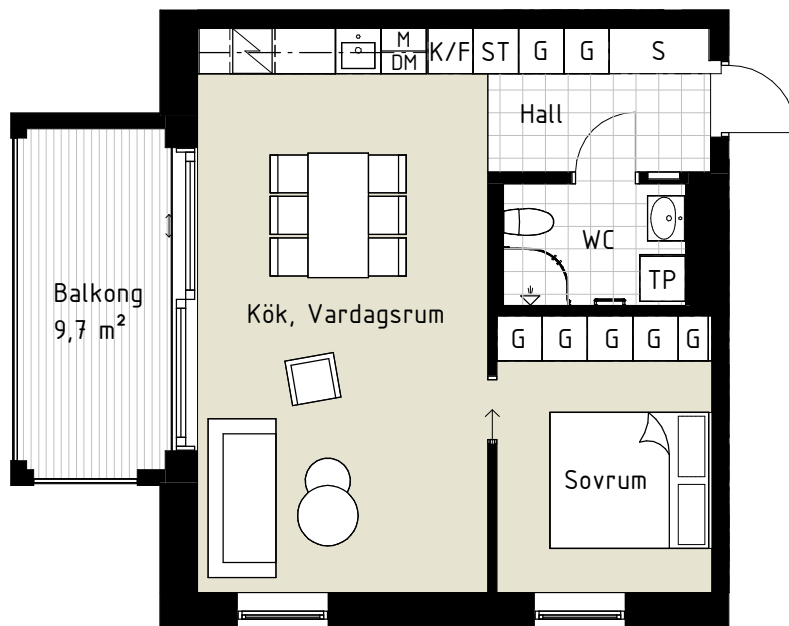

Lägenhet B1303

2 RoK

Boarea: 50,9 m²

Plan: 4

Adress: Pomonavägen 20B lgh 1303

Takhöjd: 2,5 m

FÖRKLARINGAR

S	Platsbyggd sittbänk med klädhängare
ST	Städskåp
G	Garderob
TP	Tvättpelare
DM	Diskmaskin
M	Mikrovågsugn
K/F	Kyl/Frys
	Induktionshäll + inbyggd ugn
	Ekparkettgolv
	Klinker

Reservation för att avvikelser kan förekomma.

ORIENTERINGFIGUR

Lägenhetens placering i huset

SKALA 1:100 (A4)

OBS! Ej skalenliga orienteringsfigurer

www.cartagenahem.se