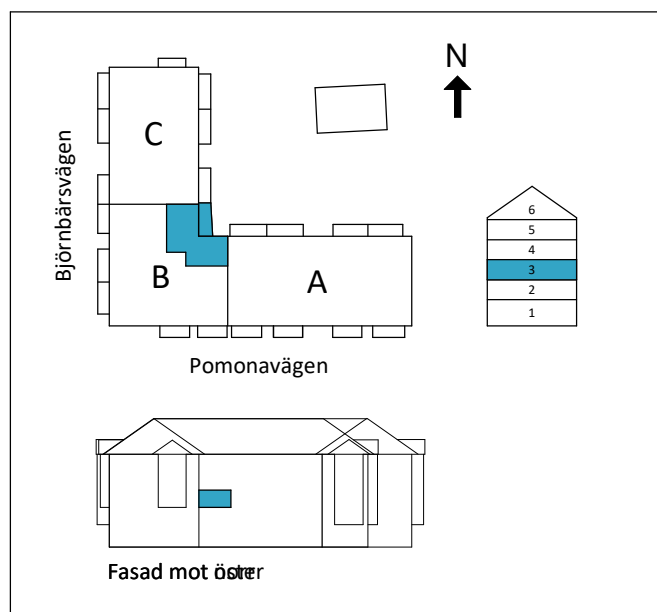

Lägenhet B1206

3 RoK

Boarea: 63,3 m²

Plan: 3

Adress: Pomonavägen 20B

Takhöjd: 2,5 m

FÖRKLARINGAR

- S Platsbyggd sittbänk med klädhängare
- ST Städskap
- G Garderob
- TP Tvättpelare
- DM Diskmaskin
- M Mikrovågsugn
- K/F Kyl/Frys
-  Induktionshäll + inbyggd ugn
- Ekparkettgolv
- Klinker

Reservation för att avvikelser kan förekomma.

ORIENTERINGFIGUR

Lägenhetens placering i huset

SKALA 1:100 (A4)

OBS! Ej skalenliga orienteringsfigurer

www.cartagenahem.se