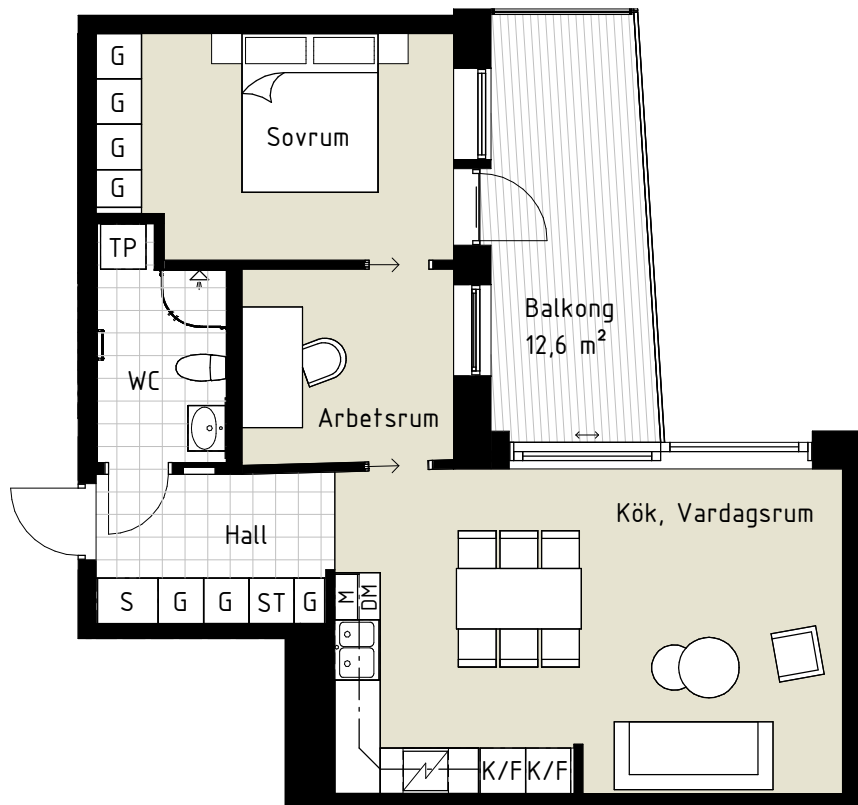

Lägenhet B1206

3 RoK

Boarea: 63,3 m²

Plan: 3

Adress: Pomonavägen 20B

Takhöjd: 2,5 m

FÖRKLARINGAR

- S Platsbyggd sittbänk med klädhängare
- ST Städskap
- G Garderob
- TP Tvättpelare
- DM Diskmaskin
- M Mikrovågsugn
- K/F Kyl/Frys
-  Induktionshäll + inbyggd ugn
- Ekparkettgolv
- Klinker

Reservation för att avvikelser kan förekomma.

ORIENTERINGFIGUR

Lägenhetens placering i huset

SKALA 1:100 (A4)

OBS! Ej skalenliga orienteringsfigurer

www.cartagenahem.se