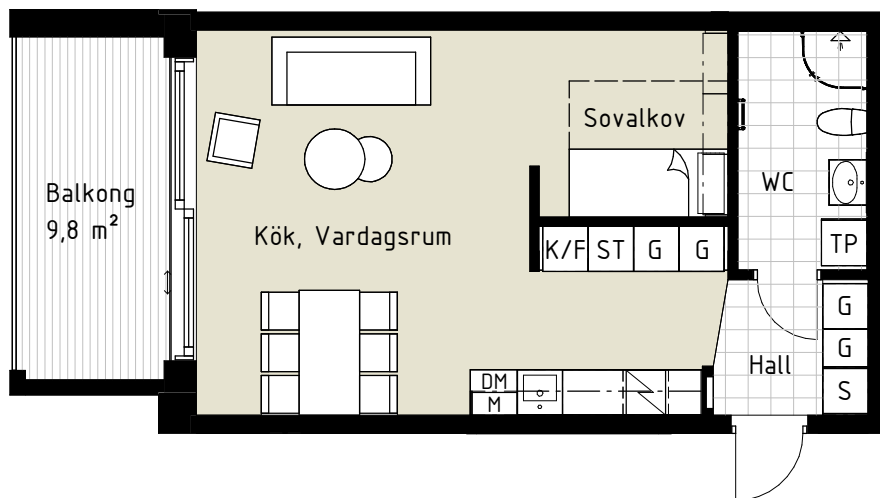

Lägenhet B1205

1,5 RoK

Boarea: 46 m²

Plan: 3

Adress: Pomonavägen 20B lgh 1205

Takhöjd: 2,5 m

FÖRKLARINGAR

S	Platsbyggd sittbänk med klädhängare
ST	Städskap
G	Garderob
TP	Tvättpelare
DM	Diskmaskin
M	Mikrovågsugn
K/F	Kyl/Frys
	Induktionshäll + inbyggd ugn
	Ekparkettgolv
	Klinker

Dubbelsäng ryms i sovrum/sovalkov.

Reservation för att avvikelser kan förekomma.

ORIENTERINGFIGUR

 Lägenhetens placering i huset

SKALA 1:100 (A4)

OBS! Ej skalenliga orienteringsfigurer

www.cartagenahem.se