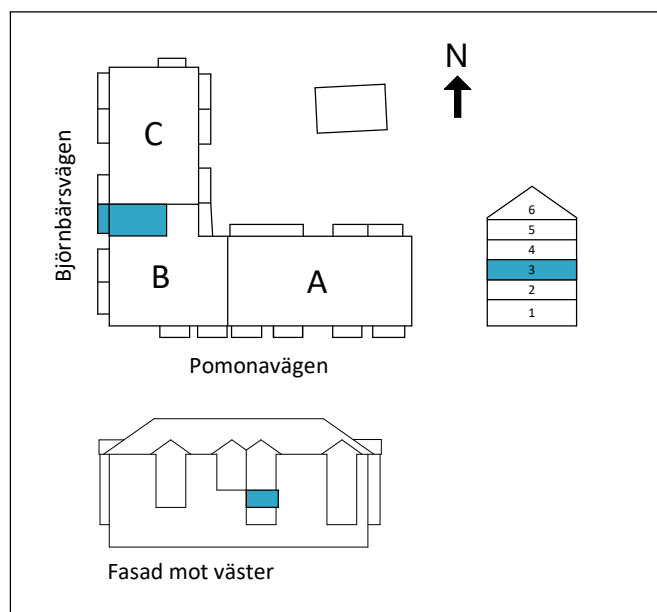

Lägenhet B1205

1,5 RoK

Boarea: 46 m²

Plan: 3

Adress: Pomonavägen 20B lgh 1205

Takhöjd: 2,5 m

FÖRKLARINGAR

S	Platsbyggd sittbänk med klädhängare
ST	Städskap
G	Garderob
TP	Tvättpelare
DM	Diskmaskin
M	Mikrovågsugn
K/F	Kyl/Frys
	Induktionshäll + inbyggd ugn
	Ekparkettgolv
	Klinker

Dubbelsäng ryms i sovrum/sovalkov.

Reservation för att avvikelser kan förekomma.

ORIENTERINGFIGUR

 Lägenhetens placering i huset

SKALA 1:100 (A4)

OBS! Ej skalenliga orienteringsfigurer

www.cartagenahem.se