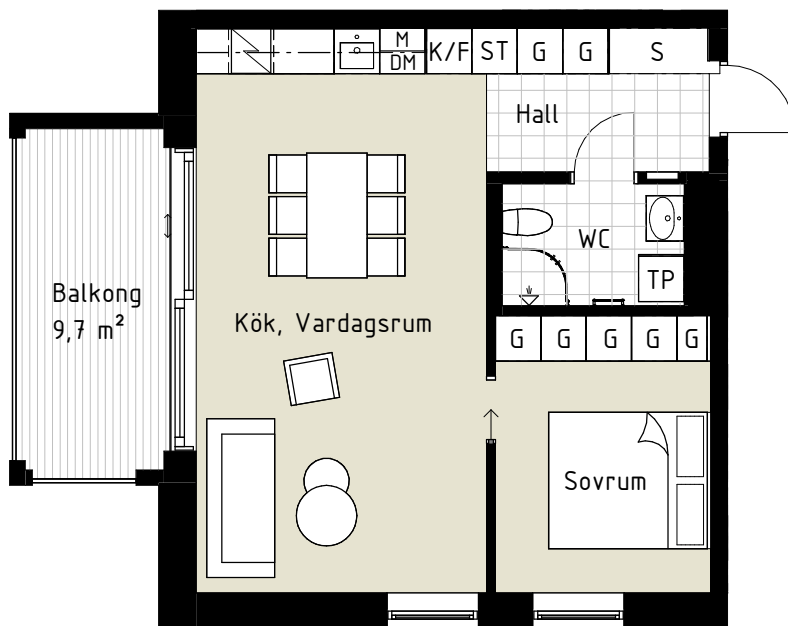

Lägenhet B1203

2 RoK

Boarea: 50,9 m²

Plan: 3

Adress: Pomonavägen 20B lgh 1203

Takhöjd: 2,5 m

FÖRKLARINGAR

S	Platsbyggd sittbänk med klädhängare
ST	Städsåp
G	Garderob
TP	Tvättpelare
DM	Diskmaskin
M	Mikrovågsugn
K/F	Kyl/Frys
	Induktionshäll + inbyggd ugn
	Ekparkettgolv
	Klinker

Reservation för att avvikelser kan förekomma.

ORIENTERINGFIGUR

 Lägenhetens placering i huset

SKALA 1:100 (A4)

OBS! Ej skalenliga orienteringsfigurer

www.cartagenahem.se