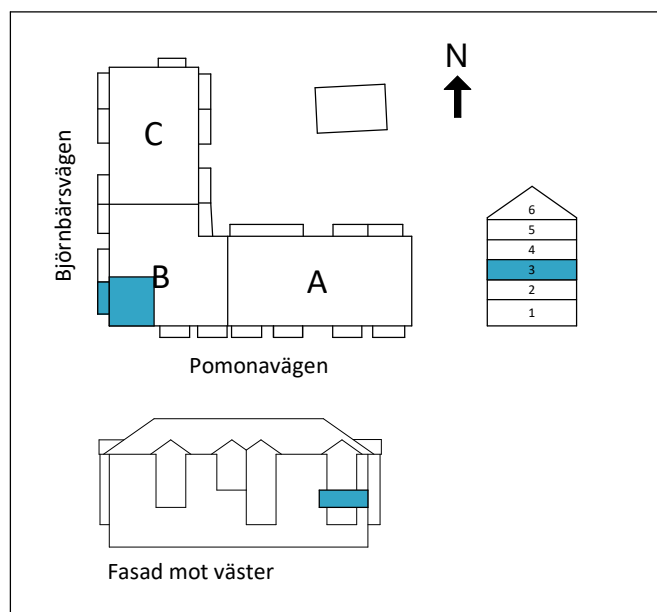

Lägenhet B1203

2 RoK

Boarea: 50,9 m²

Plan: 3

Adress: Pomonavägen 20B lgh 1203

Takhöjd: 2,5 m

FÖRKLARINGAR

S	Platsbyggd sittbänk med klädhängare
ST	Städsåp
G	Garderob
TP	Tvättpelare
DM	Diskmaskin
M	Mikrovågsugn
K/F	Kyl/Frys
	Induktionshäll + inbyggd ugn
	Ekparkettgolv
	Klinker

Reservation för att avvikelser kan förekomma.

ORIENTERINGFIGUR

 Lägenhetens placering i huset

SKALA 1:100 (A4)

OBS! Ej skalenliga orienteringsfigurer

www.cartagenahem.se