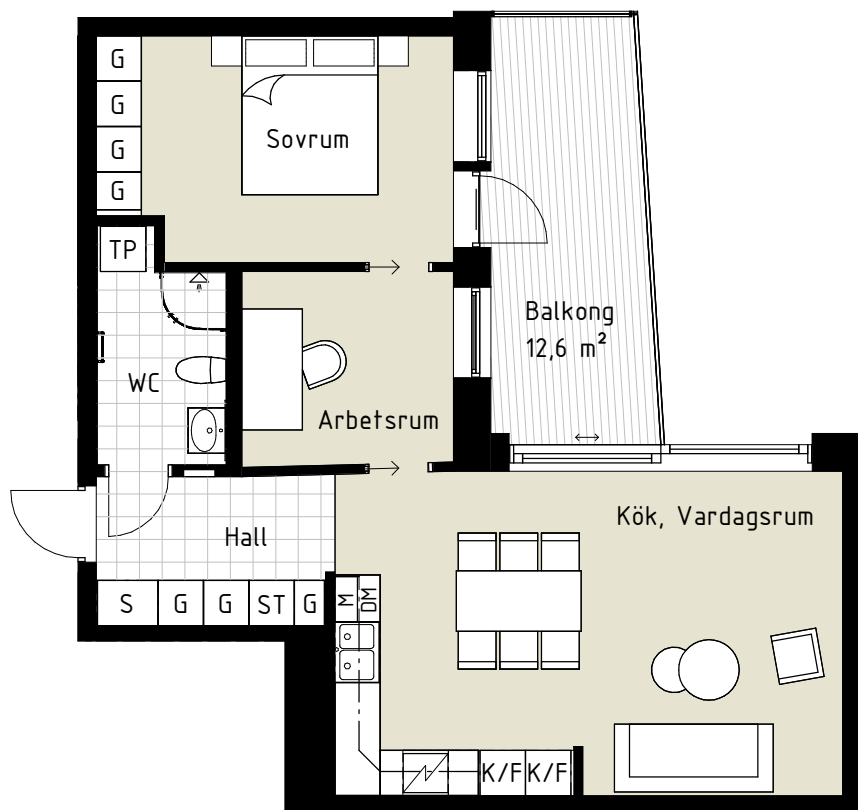

Lägenhet B1106

3 RoK

Boarea: 63,3 m²

Plan: 2

Adress: Pomonavägen 20B lgh 1106

Takhöjd: 2,5 m

FÖRKLARINGAR

- S Platsbyggd sittbänk med klädhängare
- ST Städskap
- G Garderob
- TP Tvättpelare
- DM Diskmaskin
- M Mikrovågsugn
- K/F Kyl/Frys
- Induktionshäll + inbyggd ugn
- Ekparkettgolv
- Klinker

Reservation för att avvikelser kan förekomma.

ORIENTERINGFIGUR

Lägenhetens placering i huset

SKALA 1:100 (A4)

OBS! Ej skalenliga orienteringsfigurer

www.cartagenahem.se