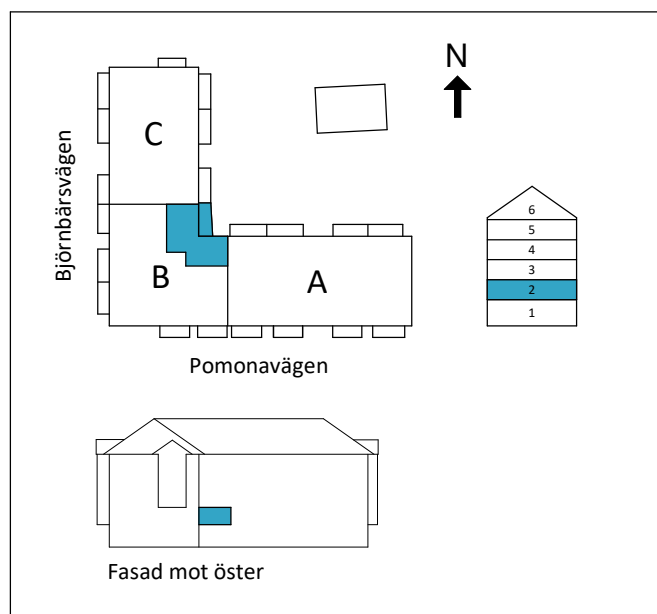

Lägenhet B1106

3 RoK

Boarea: 63,3 m²

Plan: 2

Adress: Pomonavägen 20B lgh 1106

Takhöjd: 2,5 m

FÖRKLARINGAR

- S Platsbyggd sittbänk med klädhängare
- ST Städskap
- G Garderob
- TP Tvättpelare
- DM Diskmaskin
- M Mikrovågsugn
- K/F Kyl/Frys
- Induktionshäll + inbyggd ugn
- Ekparkettgolv
- Klinker

Reservation för att avvikelser kan förekomma.

ORIENTERINGFIGUR

Lägenhetens placering i huset

SKALA 1:100 (A4)

OBS! Ej skalenliga orienteringsfigurer

www.cartagenahem.se