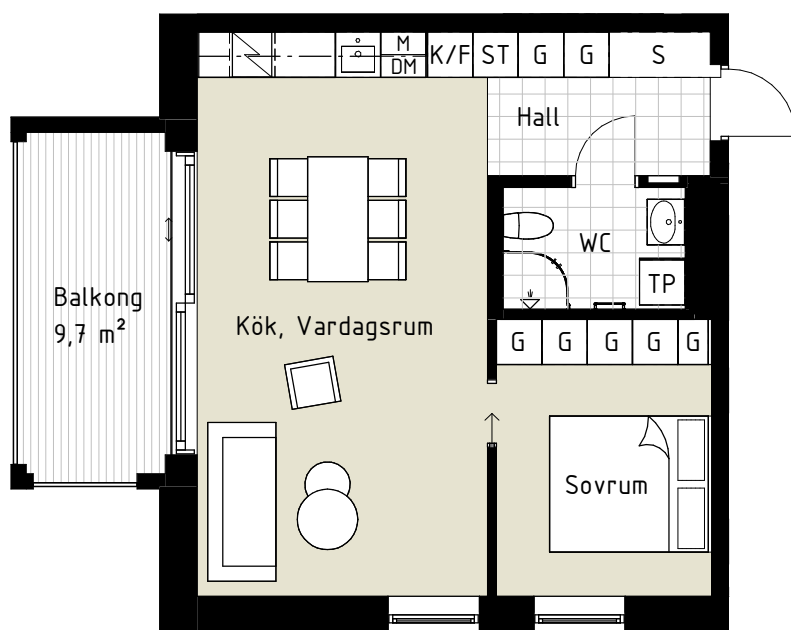

Lägenhet B1103

2 RoK

Boarea: 50,9 m²

Plan: 2

Adress: Pomonavägen 20B lgh 1103

Takhöjd: 2,5 m

FÖRKLARINGAR

S	Platsbyggd sittbänk med klädhängare
ST	Städsåp
G	Garderob
TP	Tvättpelare
DM	Diskmaskin
M	Mikrovågsugn
K/F	Kyl/Frys
	Induktionshäll + inbyggd ugn
	Ekparkettgolv
	Klinker

Reservation för att avvikelser kan förekomma.

ORIENTERINGFIGUR

Lägenhetens placering i huset

SKALA 1:100 (A4)

OBS! Ej skalenliga orienteringsfigurer

www.cartagenahem.se