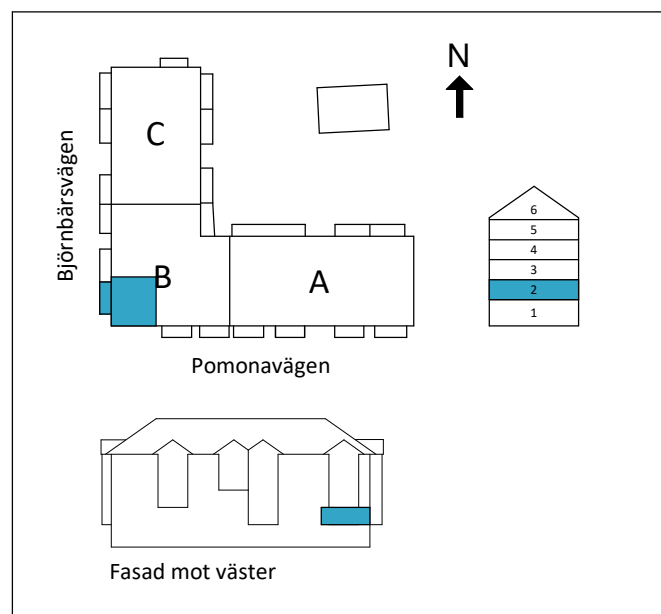

Lägenhet B1103

2 RoK

Boarea: 50,9 m²

Plan: 2

Adress: Pomonavägen 20B lgh 1103

Takhöjd: 2,5 m

FÖRKLARINGAR

S	Platsbyggd sittbänk med klädhängare
ST	Städsåp
G	Garderob
TP	Tvättpelare
DM	Diskmaskin
M	Mikrovågsugn
K/F	Kyl/Frys
	Induktionshäll + inbyggd ugn
	Ekparkettgolv
	Klinker

Reservation för att avvikelser kan förekomma.

ORIENTERINGFIGUR

Lägenhetens placering i huset

SKALA 1:100 (A4)

OBS! Ej skalenliga orienteringsfigurer

www.cartagenahem.se