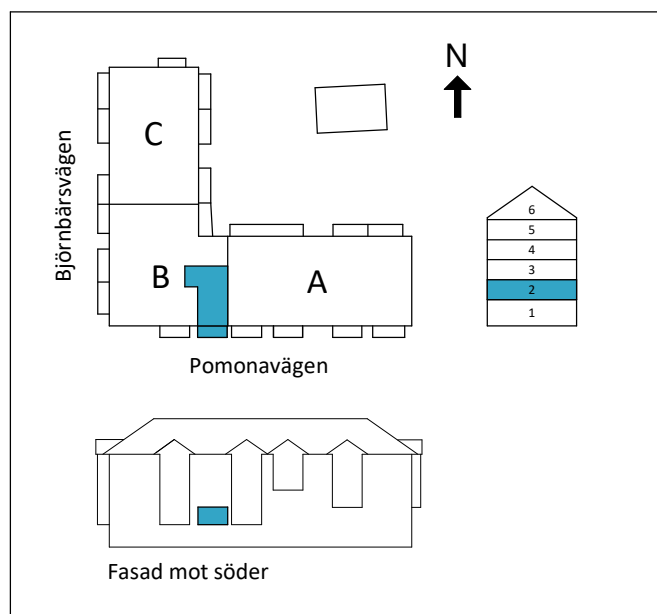

Lägenhet B1101

1,5 RoK

Boarea: 48,3 m²

Plan: 2

Adress: Pomonavägen 20B lgh 1101

Takhöjd: 2,5 m

FÖRKLARINGAR

S	Platsbyggd sittbänk med klädhängare
ST	Städsåp
G	Garderob
TP	Tvättpelare
DM	Diskmaskin
M	Mikrovågsugn
K/F	Kyl/Frys
	Induktionshäll + inbyggd ugn
	Ekparkettgolv
	Klinker

Dubbelsäng ryms i sovrum/sovalkov.

Reservation för att avvikelser kan förekomma.

ORIENTERINGFIGUR

 Lägenhetens placering i huset

SKALA 1:100 (A4)

OBS! Ej skalenliga orienteringsfigurer

www.cartagenahem.se