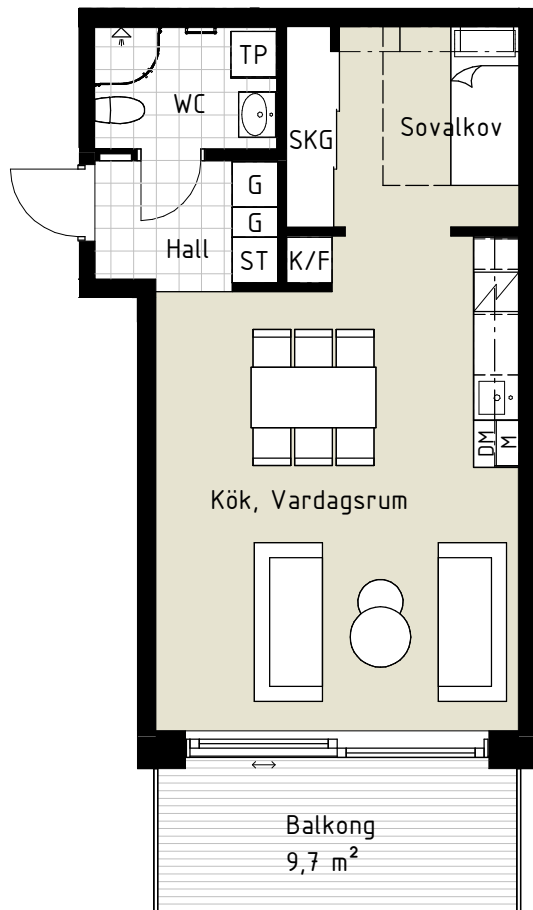

Lägenhet B1101

1,5 RoK

Boarea: 48,3 m²

Plan: 2

Adress: Pomonavägen 20B lgh 1101

Takhöjd: 2,5 m

FÖRKLARINGAR

S	Platsbyggd sittbänk med klädhängare
ST	Städsåp
G	Garderob
TP	Tvättpelare
DM	Diskmaskin
M	Mikrovågsugn
K/F	Kyl/Frys
	Induktionshäll + inbyggd ugn
	Ekparkettgolv
	Klinker

Dubbelsäng ryms i sovrum/sovalkov.

Reservation för att avvikelser kan förekomma.

ORIENTERINGFIGUR

 Lägenhetens placering i huset

SKALA 1:100 (A4)

OBS! Ej skalenliga orienteringsfigurer

www.cartagenahem.se