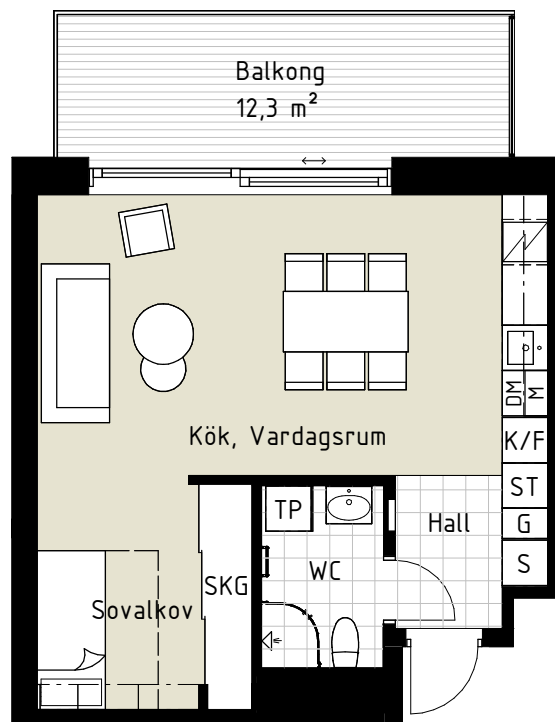

Lägenhet A1407

1,5 RoK

Boarea: 43,2 m²

Plan: 5

Adress: Pomonavägen 20A lgh 1407

Takhöjd: 2,5 m

FÖRKLARINGAR

S	Platsbyggd sittbänk med klädhängare
ST	Städskap
G	Garderob
TP	Tvättpelare
DM	Diskmaskin
M	Mikrovågsugn
K/F	Kyl/Frys
	Induktionshäll + inbyggd ugn
	Ekparkettgolv
	Klinker

Dubbelsäng ryms i sovrum/sovalkov.

Reservation för att avvikelser kan förekomma.