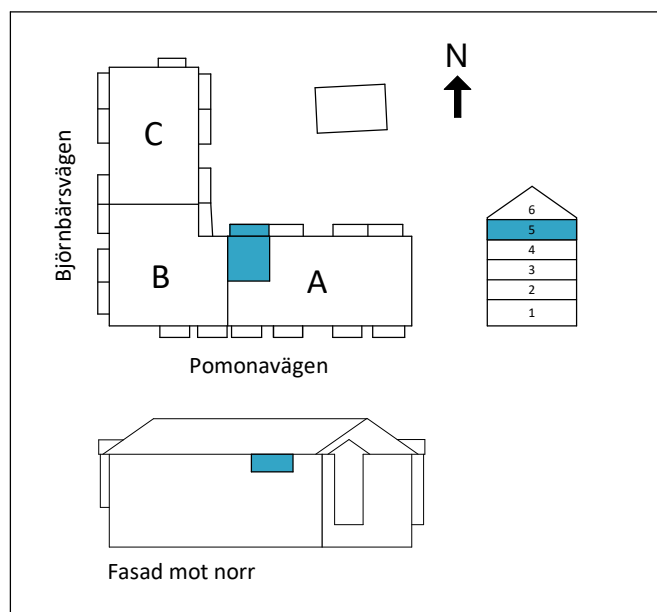

ORIENTERINGFIGUR

Lägenhetens placering i huset

OBS! Ej skalenliga orienteringsfigurer

SKALA 1:100 (A4)