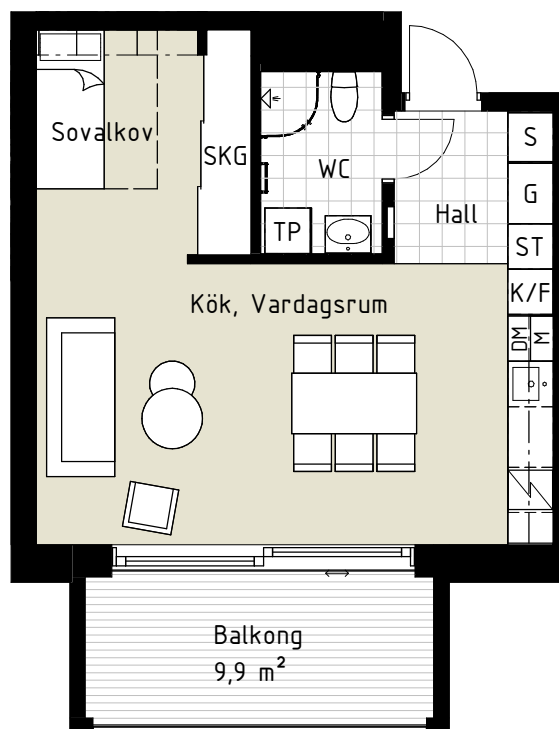

Lägenhet A1406

1,5 RoK

Boarea: 44 m²

Plan: 5

Adress: Pomonavägen 20A lgh 1406

Takhöjd: 2,5 m

FÖRKLARINGAR

S	Platsbyggd sittbänk med klädhängare
ST	Städskap
G	Garderob
TP	Tvättpelare
DM	Diskmaskin
M	Mikrovågsugn
K/F	Kyl/Frys
	Induktionshäll + inbyggd ugn
	Ekparkettgolv
	Klinker

Dubbelsäng ryms i sovrum/sovalkov.

Reservation för att avvikelser kan förekomma.

ORIENTERINGFIGUR

 Lägenhetens placering i huset

OBS! Ej skalenliga orienteringsfigurer

SKALA 1:100 (A4)

www.cartagenahem.se