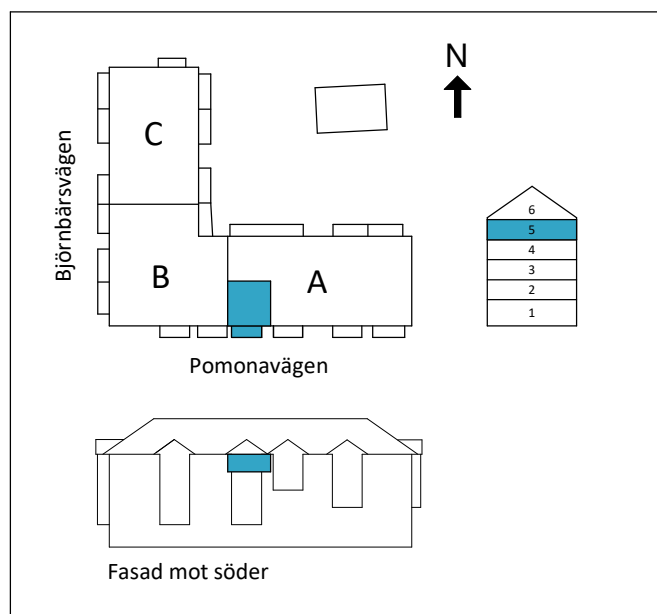

Lägenhet A1406

1,5 RoK

Boarea: 44 m²

Plan: 5

Adress: Pomonavägen 20A lgh 1406

Takhöjd: 2,5 m

FÖRKLARINGAR

S	Platsbyggd sittbänk med klädhängare
ST	Städskap
G	Garderob
TP	Tvättpelare
DM	Diskmaskin
M	Mikrovågsugn
K/F	Kyl/Frys
	Induktionshäll + inbyggd ugn
	Ekparkettgolv
	Klinker

Dubbelsäng ryms i sovrum/sovalkov.

Reservation för att avvikelser kan förekomma.

ORIENTERINGFIGUR

 Lägenhetens placering i huset

OBS! Ej skalenliga orienteringsfigurer

SKALA 1:100 (A4)

www.cartagenahem.se