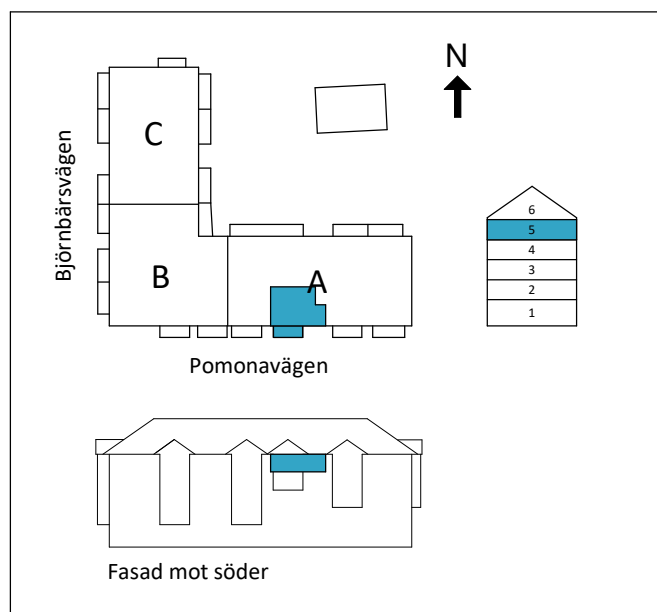

Lägenhet A1405

2 RoK

Boarea: 44,6 m²

Plan: 5

Adress: Pomonavägen 20A lgh 1405

Takhöjd: 2,5 m

FÖRKLARINGAR

- S Platsbyggd sittbänk med klädhängare
- ST Städskap
- G Garderob
- TP Tvättpelare
- DM Diskmaskin
- M Mikrovågsugn
- K/F Kyl/Frys
-  Induktionshäll + inbyggd ugn
- Ekparkettgolv
- Klinker

Dubbelsäng ryms i sovrum/sovalkov.

Reservation för att avvikelser kan förekomma.

ORIENTERINGFIGUR

Lägenhetens placering i huset

SKALA 1:100 (A4)

OBS! Ej skalenliga orienteringsfigurer

www.cartagenahem.se