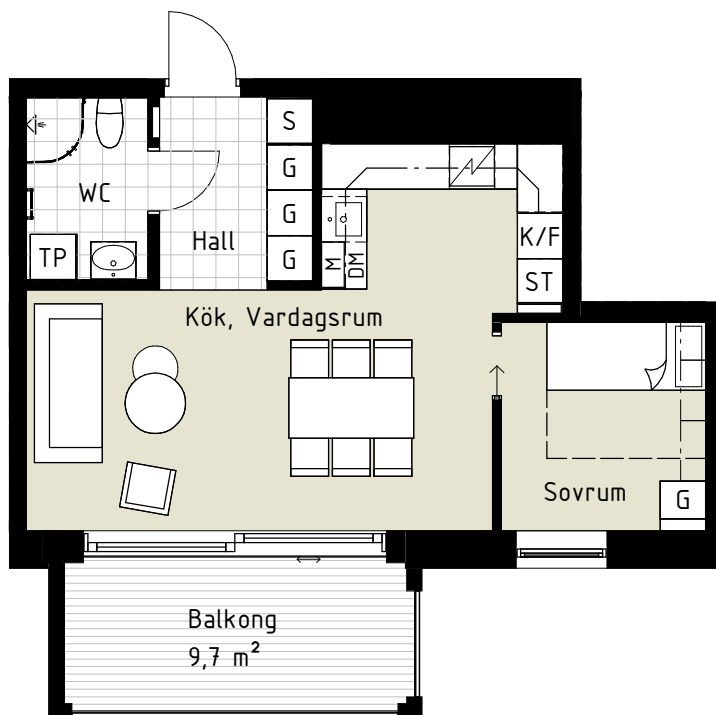

Lägenhet A1405

2 RoK

Boarea: 44,6 m²

Plan: 5

Adress: Pomonavägen 20A lgh 1405

Takhöjd: 2,5 m

FÖRKLARINGAR

- S Platsbyggd sittbänk med klädhängare
- ST Städskap
- G Garderob
- TP Tvättpelare
- DM Diskmaskin
- M Mikrovågsugn
- K/F Kyl/Frys
-  Induktionshäll + inbyggd ugn
- Ekparkettgolv
- Klinker

Dubbelsäng ryms i sovrum/sovalkov.

Reservation för att avvikelser kan förekomma.

ORIENTERINGFIGUR

Lägenhetens placering i huset

SKALA 1:100 (A4)

OBS! Ej skalenliga orienteringsfigurer

www.cartagenahem.se