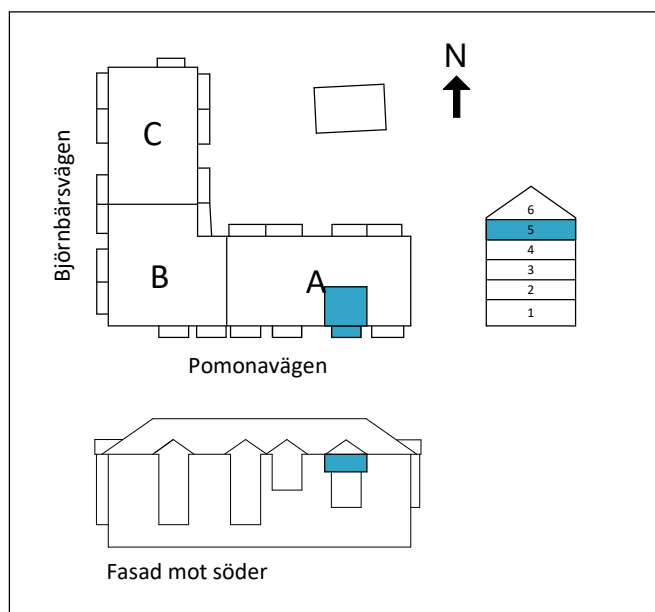

ORIENTERINGFIGUR

Lägenhetens placering i huset

OBS! Ej skalenliga orienteringsfigurer

SKALA 1:100 (A4)