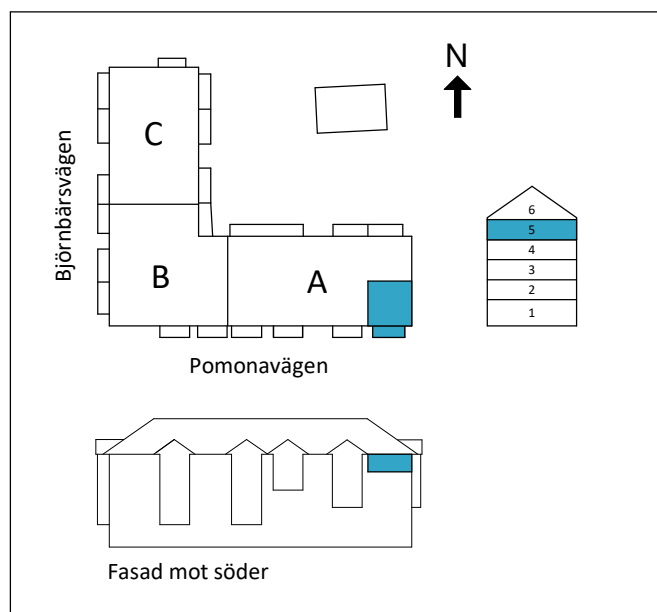

ORIENTERINGFIGUR

Lägenhetens placering i huset

OBS! Ej skalenliga orienteringsfigurer

SKALA 1:100 (A4)