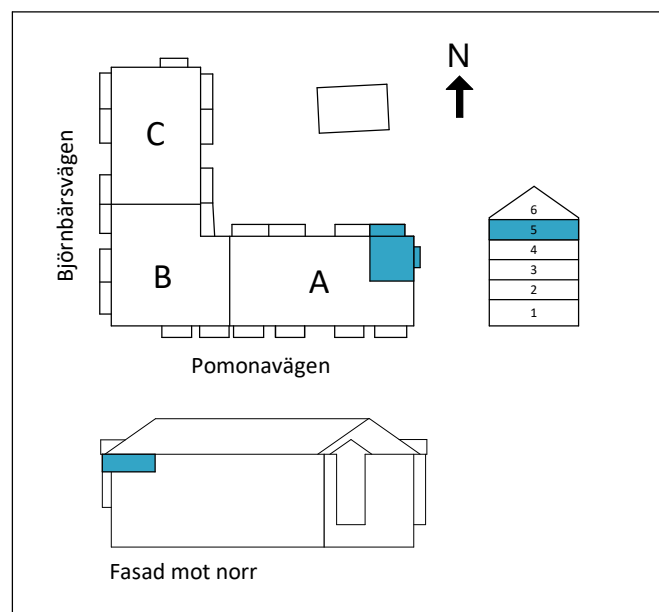

Lägenhet A1402

2 RoK

Boarea: 43 m²

Plan: 5

Adress: Pomonavägen 20A lgh 1402

Takhöjd: 2,5 m

FÖRKLARINGAR

S	Platsbyggd sittbänk med klädhängare
ST	Städskap
G	Garderob
TP	Tvättpelare
DM	Diskmaskin
M	Mikrovågsugn
K/F	Kyl/Frys
	Induktionshäll + inbyggd ugn
	Ekparkettgolv
	Klinker

Dubbelsäng ryms i sovrum om en garderob tas bort.

Reservation för att avvikelser kan förekomma.

ORIENTERINGFIGUR

 Lägenhetens placering i huset

SKALA 1:100 (A4)

www.cartagenahem.se

OBS! Ej skalenliga orienteringsfigurer