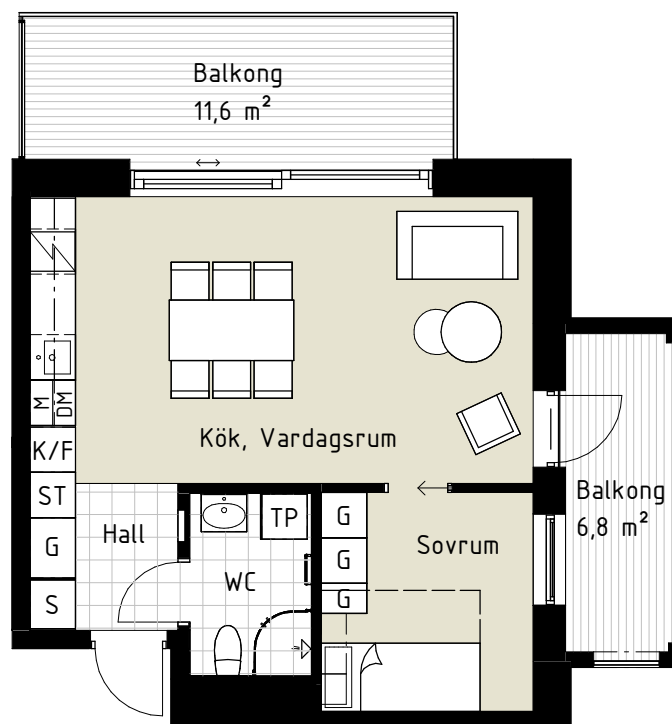

Lägenhet A1402

2 RoK

Boarea: 43 m²

Plan: 5

Adress: Pomonavägen 20A lgh 1402

Takhöjd: 2,5 m

FÖRKLARINGAR

S	Platsbyggd sittbänk med klädhängare
ST	Städskap
G	Garderob
TP	Tvättpelare
DM	Diskmaskin
M	Mikrovågsugn
K/F	Kyl/Frys
	Induktionshäll + inbyggd ugn
	Ekparkettgolv
	Klinker

Dubbelsäng ryms i sovrum om en garderob tas bort.

Reservation för att avvikelser kan förekomma.

ORIENTERINGFIGUR

 Lägenhetens placering i huset

SKALA 1:100 (A4)

www.cartagenahem.se

OBS! Ej skalenliga orienteringsfigurer