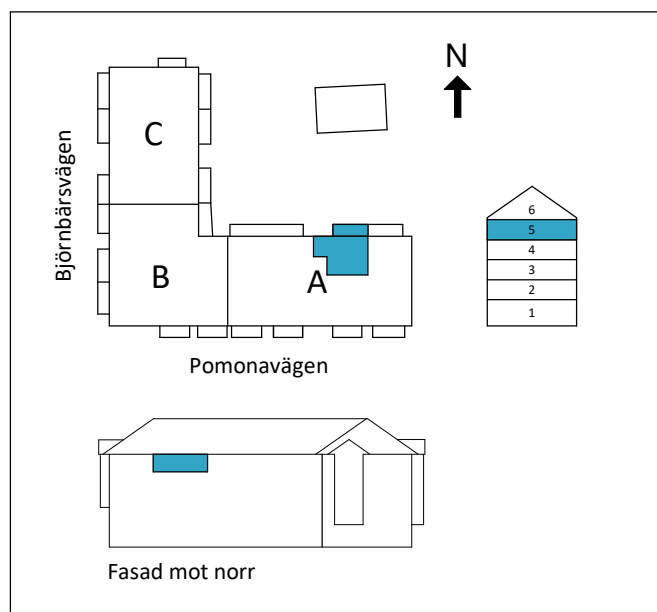

ORIENTERINGFIGUR

Lägenhetens placering i huset

SKALA 1:100 (A4)