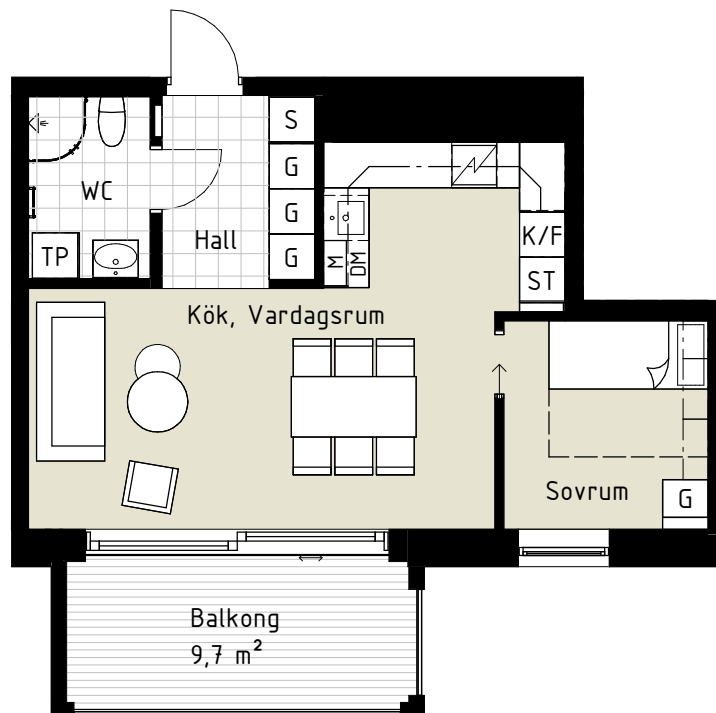

Lägenhet A1305

2 RoK

Boarea: 44,6 m²

Plan: 4

Adress: Pomonavägen 20A lgh 1305

Takhöjd: 2,5 m

FÖRKLARINGAR

S	Platsbyggd sittbänk med klädhängare
ST	Städskap
G	Garderob
TP	Tvättpelare
DM	Diskmaskin
M	Mikrovågsugn
K/F	Kyl/Frys
	Induktionshäll + inbyggd ugn
	Ekparkettgolv
	Klinker

Dubbelsäng ryms i sovrum/sovalkov.

Reservation för att avvikelser kan förekomma.

ORIENTERINGFIGUR

 Lägenhetens placering i huset

SKALA 1:100 (A4)

OBS! Ej skalenliga orienteringsfigurer

www.cartagenahem.se