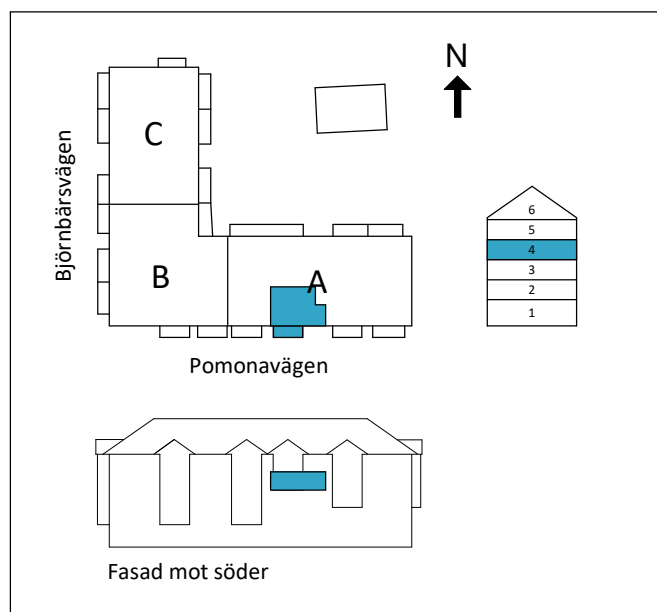

Lägenhet A1305

2 RoK

Boarea: 44,6 m²

Plan: 4

Adress: Pomonavägen 20A lgh 1305

Takhöjd: 2,5 m

FÖRKLARINGAR

S	Platsbyggd sittbänk med klädhängare
ST	Städskap
G	Garderob
TP	Tvättpelare
DM	Diskmaskin
M	Mikrovågsugn
K/F	Kyl/Frys
	Induktionshäll + inbyggd ugn
	Ekparkettgolv
	Klinker

Dubbelsäng ryms i sovrum/sovalkov.

Reservation för att avvikelser kan förekomma.

ORIENTERINGFIGUR

 Lägenhetens placering i huset

SKALA 1:100 (A4)

OBS! Ej skalenliga orienteringsfigurer

www.cartagenahem.se