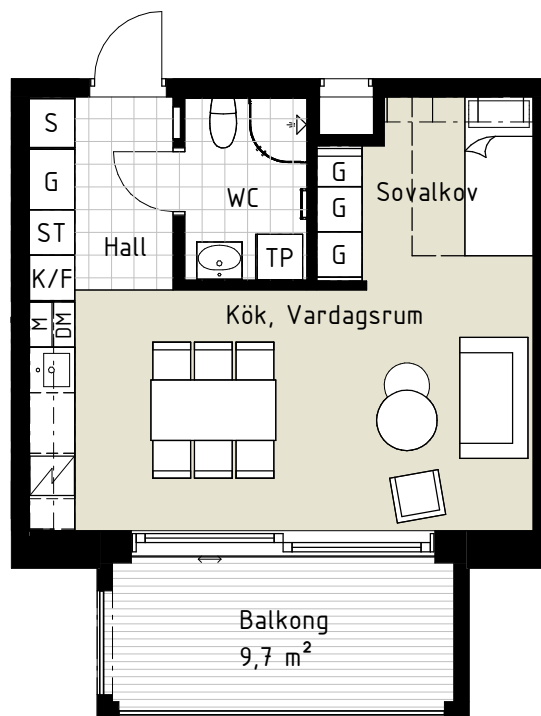

Lägenhet A1304

1,5 RoK

Boarea: 38,4 m²

Plan: 4

Adress: Pomonavägen 20A lgh 1304

Takhöjd: 2,5 m

FÖRKLARINGAR

S	Platsbyggd sittbänk med klädhängare
ST	Städskap
G	Garderob
TP	Tvättpelare
DM	Diskmaskin
M	Mikrovågsugn
K/F	Kyl/Frys
	Induktionshäll + inbyggd ugn
	Ekparkettgolv
	Klinker

Dubbelsäng ryms i sovrum/sovalkov.

Reservation för att avvikelser kan förekomma.

ORIENTERINGFIGUR

Lägenhetens placering i huset

OBS! Ej skalenliga orienteringsfigurer

SKALA 1:100 (A4)

www.cartagenahem.se