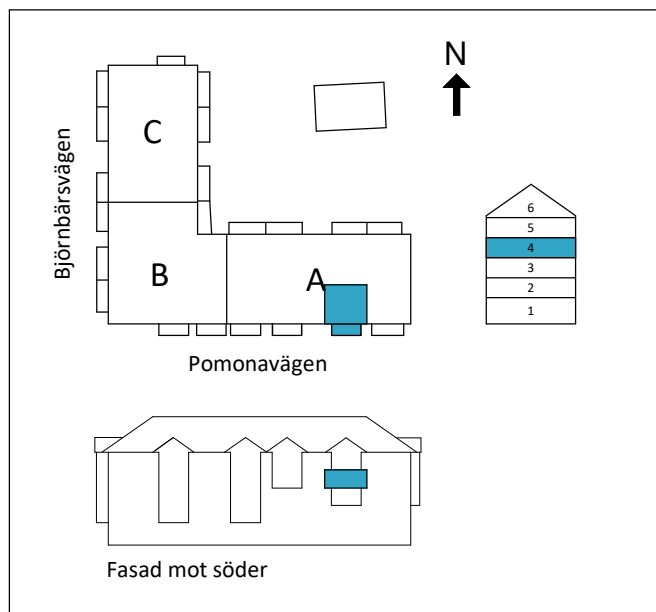

Lägenhet A1304

1,5 RoK

Boarea: 38,4 m²

Plan: 4

Adress: Pomonavägen 20A lgh 1304

Takhöjd: 2,5 m

FÖRKLARINGAR

S	Platsbyggd sittbänk med klädhängare
ST	Städskap
G	Garderob
TP	Tvättpelare
DM	Diskmaskin
M	Mikrovågsugn
K/F	Kyl/Frys
	Induktionshäll + inbyggd ugn
	Ekparkettgolv
	Klinker

Dubbelsäng ryms i sovrum/sovalkov.

Reservation för att avvikelser kan förekomma.

ORIENTERINGFIGUR

Lägenhetens placering i huset

OBS! Ej skalenliga orienteringsfigurer

SKALA 1:100 (A4)

www.cartagenahem.se