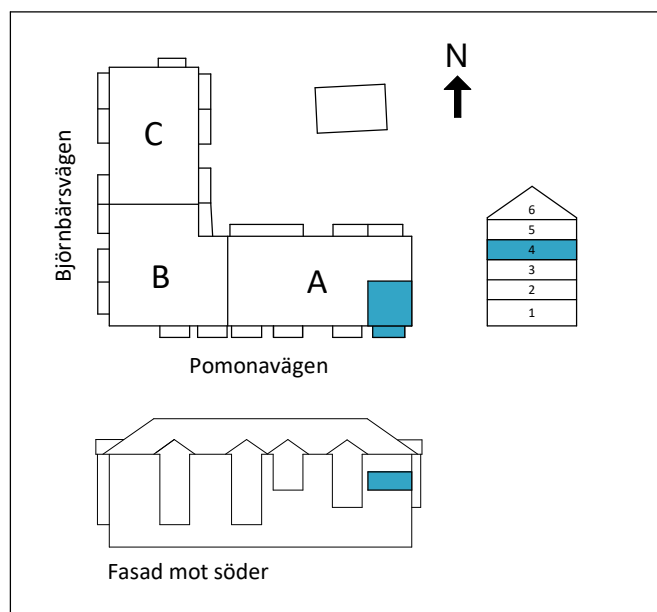

Lägenhet A1303

2 RoK

Boarea: 43 m²

Plan: 4

Adress: Pomonavägen 20A lgh 1303

Takhöjd: 2,5 m

FÖRKLARINGAR

S	Platsbyggd sittbänk med klädhängare
ST	Städskap
G	Garderob
TP	Tvättpelare
DM	Diskmaskin
M	Mikrovågsugn
K/F	Kyl/Frys
	Induktionshäll + inbyggd ugn
	Ekparkettgolvsymbol
	Klinker

Dubbelsäng ryms i sovrum om en garderob tas bort.

Reservation för att avvikelser kan förekomma.

ORIENTERINGFIGUR

 Lägenhetens placering i huset

OBS! Ej skalenliga orienteringsfigurer

SKALA 1:100 (A4)

www.cartagenahem.se