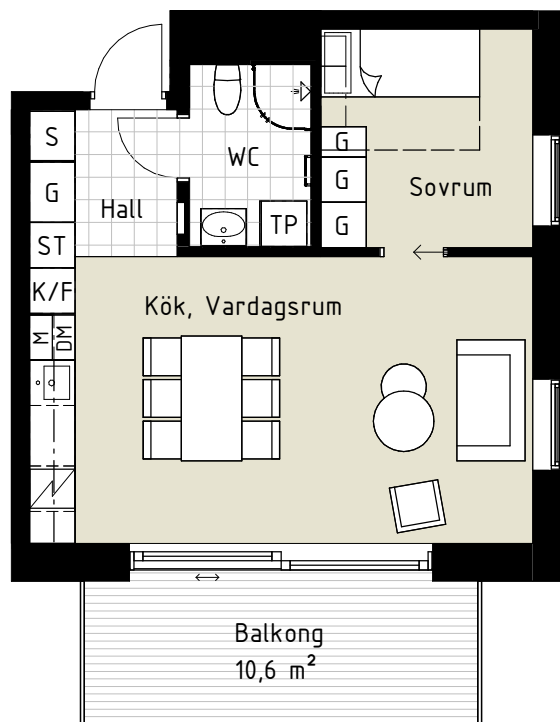

Lägenhet A1303

2 RoK

Boarea: 43 m²

Plan: 4

Adress: Pomonavägen 20A lgh 1303

Takhöjd: 2,5 m

FÖRKLARINGAR

S	Platsbyggd sittbänk med klädhängare
ST	Städskap
G	Garderob
TP	Tvättpelare
DM	Diskmaskin
M	Mikrovågsugn
K/F	Kyl/Frys
	Induktionshäll + inbyggd ugn
	Ekparkettgolvsymbol
	Klinker

Dubbelsäng ryms i sovrum om en garderob tas bort.

Reservation för att avvikelser kan förekomma.

ORIENTERINGFIGUR

 Lägenhetens placering i huset

OBS! Ej skalenliga orienteringsfigurer

SKALA 1:100 (A4)

www.cartagenahem.se