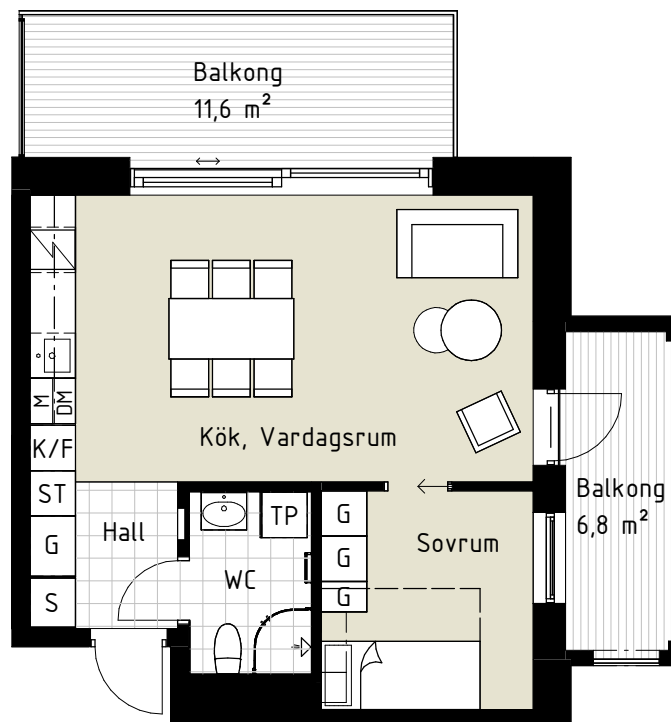

Lägenhet A1302

2 RoK

Boarea: 43 m²

Plan: 4

Adress: Pomonavägen 20A lgh 1302

Takhöjd: 2,5 m

FÖRKLARINGAR

S	Platsbyggd sittbänk med klädhängare
ST	Städskap
G	Garderob
TP	Tvättpelare
DM	Diskmaskin
M	Mikrovågsugn
K/F	Kyl/Frys
	Induktionshäll + inbyggd ugn
	Ekparkettgolv
	Klinker

Dubbelsäng ryms i sovrum om en garderob tas bort.

Reservation för att avvikelser kan förekomma.

ORIENTERINGFIGUR

 Lägenhetens placering i huset

SKALA 1:100 (A4)

OBS! Ej skalenliga orienteringsfigurer

www.cartagenahem.se