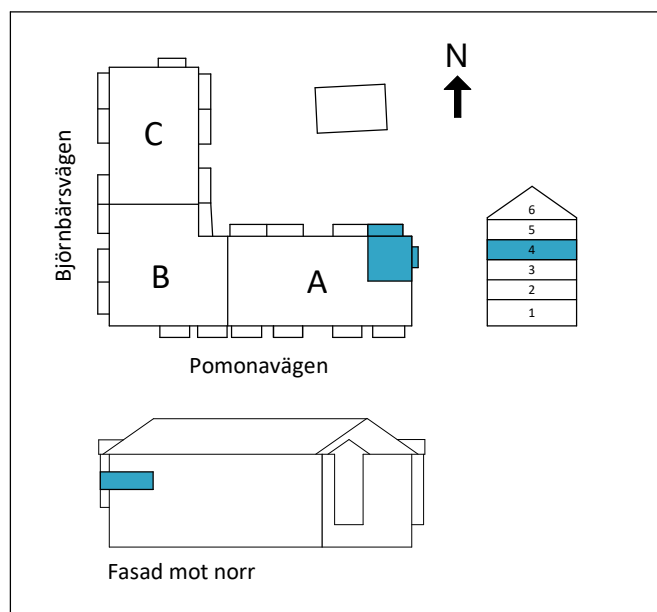

Lägenhet A1302

2 RoK

Boarea: 43 m²

Plan: 4

Adress: Pomonavägen 20A lgh 1302

Takhöjd: 2,5 m

FÖRKLARINGAR

S	Platsbyggd sittbänk med klädhängare
ST	Städskap
G	Garderob
TP	Tvättpelare
DM	Diskmaskin
M	Mikrovågsugn
K/F	Kyl/Frys
	Induktionshäll + inbyggd ugn
	Ekparkettgolv
	Klinker

Dubbelsäng ryms i sovrum om en garderob tas bort.

Reservation för att avvikelser kan förekomma.

ORIENTERINGFIGUR

 Lägenhetens placering i huset

SKALA 1:100 (A4)

OBS! Ej skalenliga orienteringsfigurer

www.cartagenahem.se